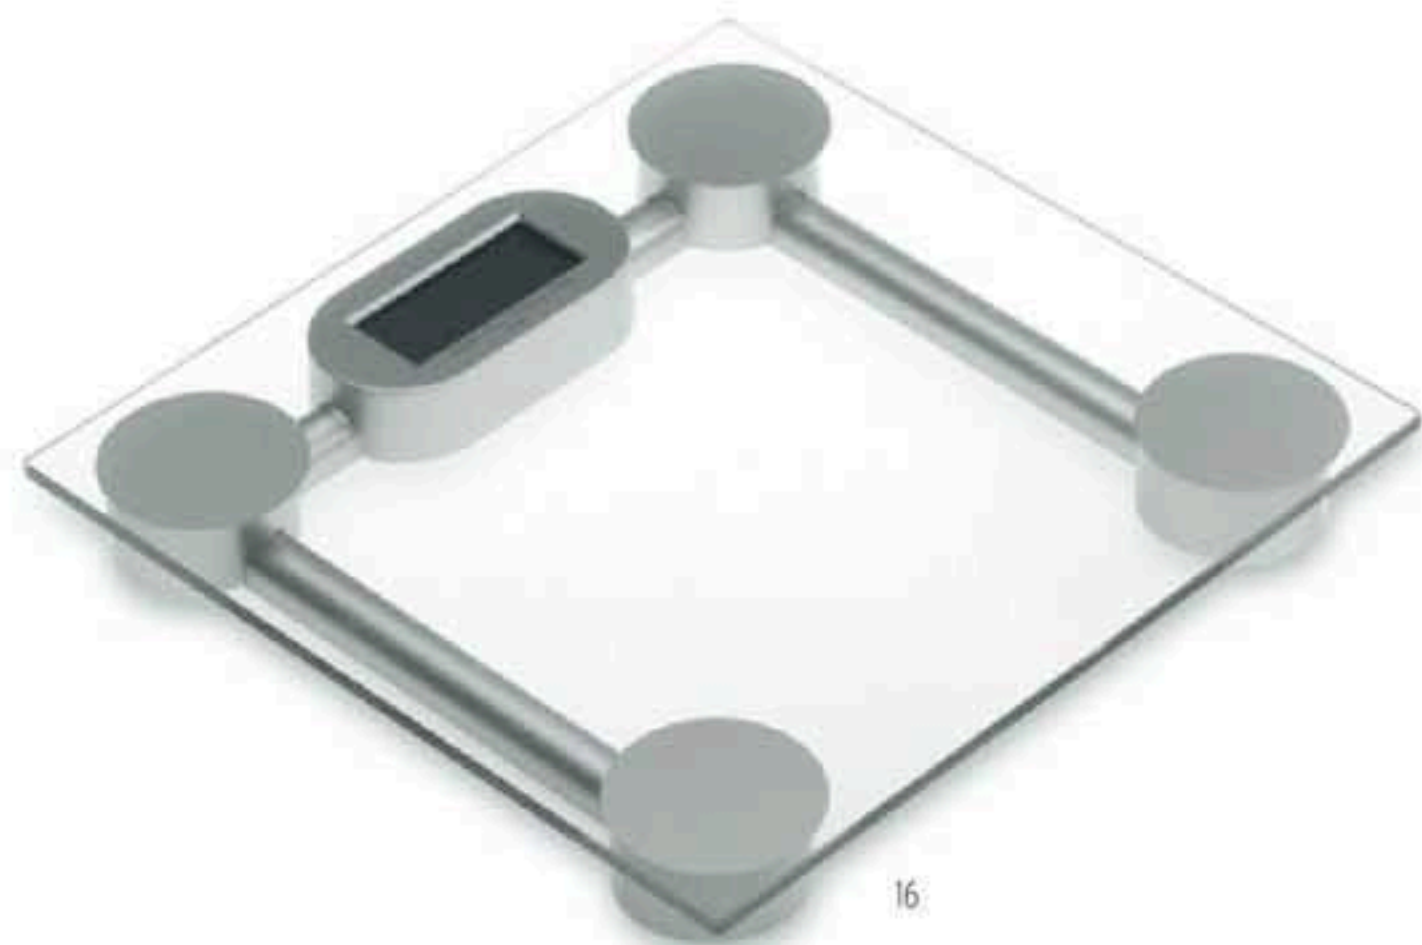

16

Bonjour AR1454

Elegante balanza electrónica en vidrio de seguridad. Capacidad de peso 150kgr y pantalla LCD. 2 pilas botón incluidas. **Medida** 31x31x4 cm / **Info Marcaje** 70x30 mm P3(5),DL(5) · D