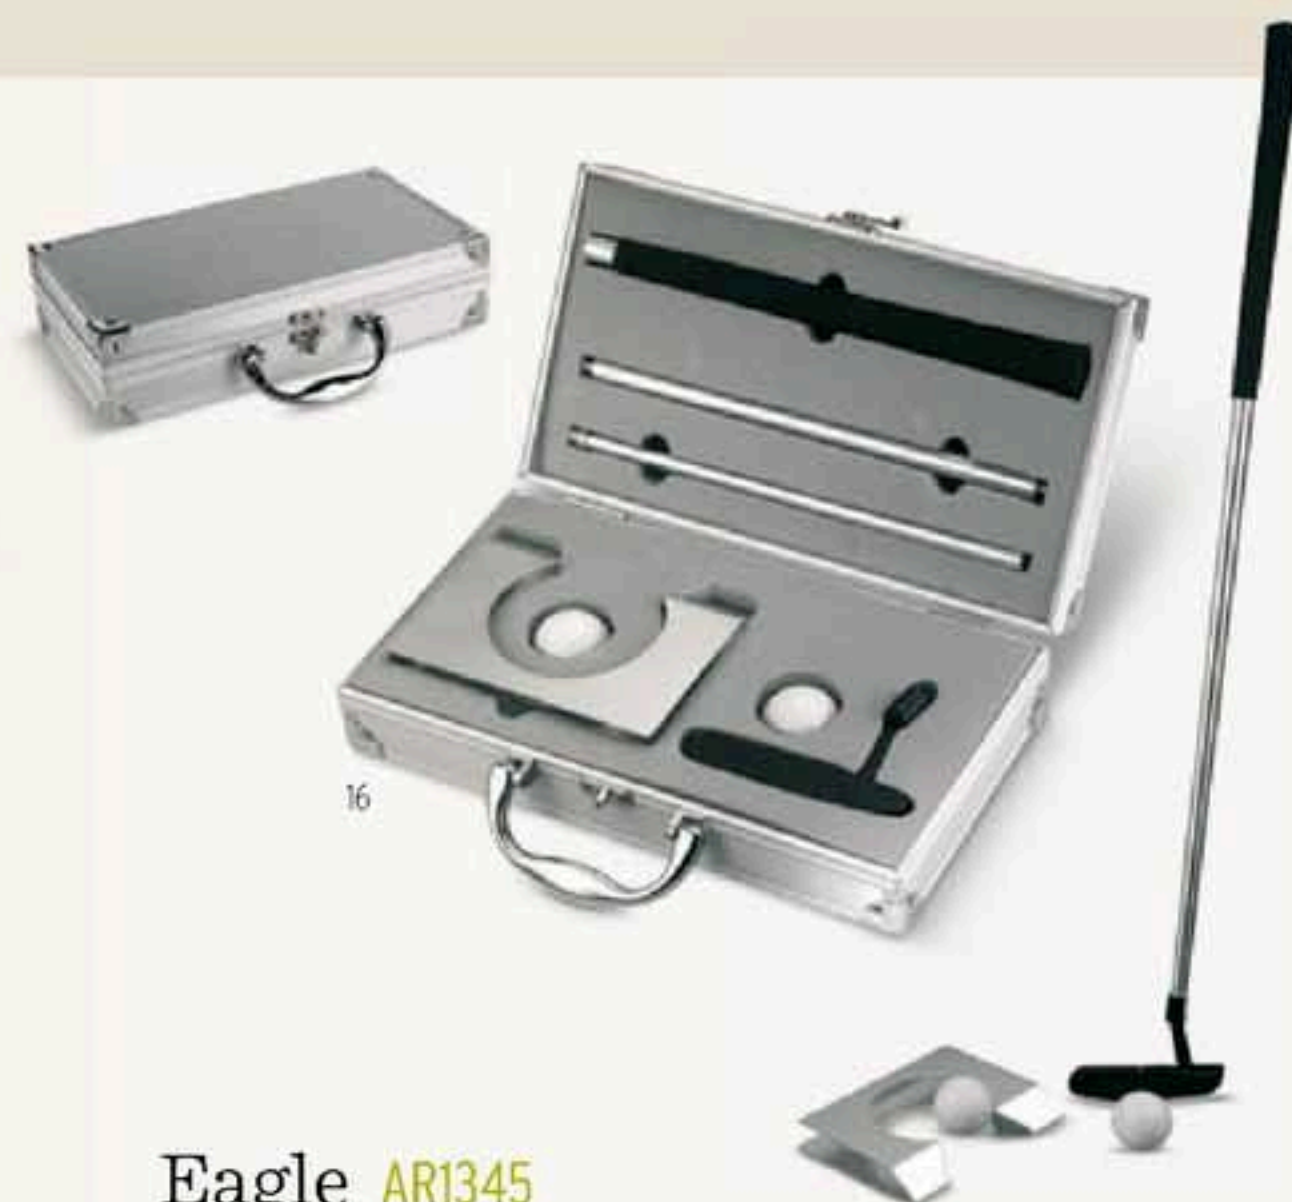

16

Eagle AR1345

Juego de golf en caja de aluminio. **Medida** 31x17x7,5 cm / **Info Marcaje** 70x30 mm P3(5),L(1),DL(5) - D