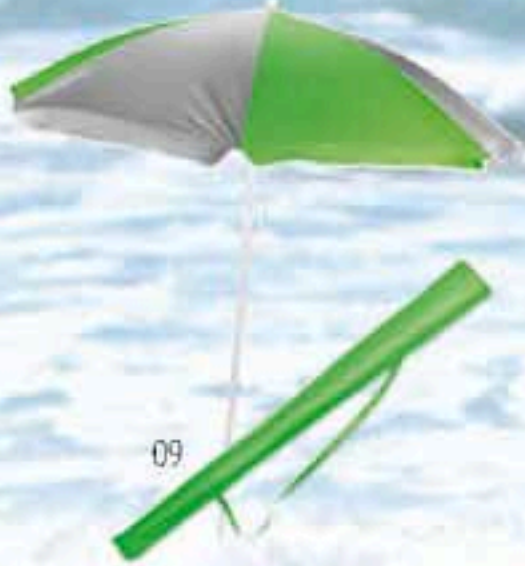

Begur

M07533

Sombrilla de playa con paneles de color combinados con paneles plata. Funda a conjunto. Material: Poliéster 170T

Medida 165x196 cm / Info Marcaje 250x250 mm S3(1),T1(8),TD(5) - D

Marina

M07333

Silla de playa con almohada incluida. Marco de acero y tejido Oxford de 600D

Medida 78x73x45 cm / Info Marcaje 200x150 mm S3(1),T1(8),TD(5) · E