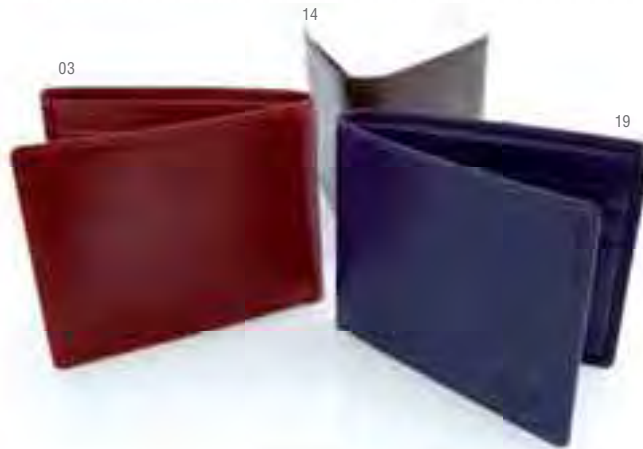

PERTEGAZ
WILL 7090

Cartera. Piel Vacuno.
Wallet. Bovine Leather.
Porte-Feuille. Cuir.
Brieftasche. Rindsleder.
Portafogli. Vera Pelle.
Carteira. Pele Vacuno.

Print Code: F(4), L
11 x 9 x 2 cm 125

-500	+500	+2000	+5000
35,40 €	34,37 €	33,35 €	32,33 €