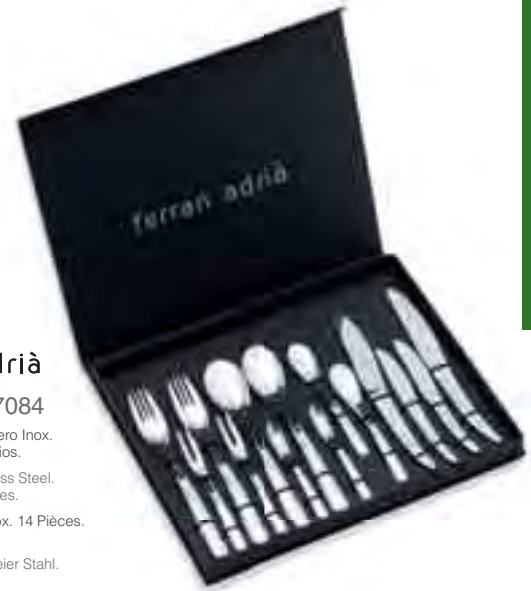

Besteckset. Rostfreier Stahl. 16 Teile.
4 Service.

Set Posate. Acciaio Inossidabile.
16 Pezzi. 4 Portate.

Set Talheres. Inox. 16 Peças. 4 Serviços.

Print Code: F(1), L

32 x 5 x 25 cm

-500	+500	+2000	+5000
41,47 €	39,58 €	37,70 €	34,87 €