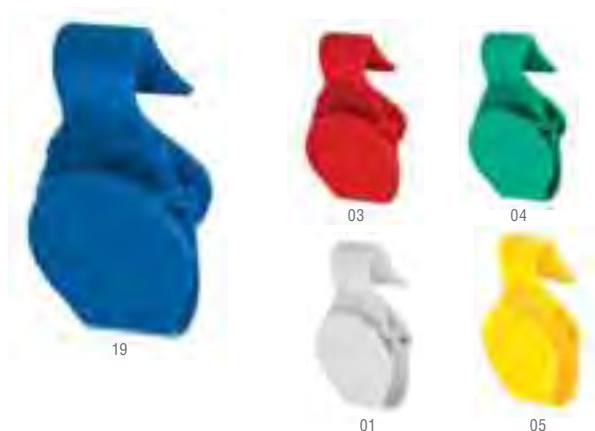

KITCHEN 9065

Panera. 100% Algodón.
Bread Basket. 100% Cotton.
Corbeille. 100% Coton.
Brotkorb. 100% Baumwolle.
Portapane. 100% Cotone.
Porta-Pão. 100% Algodão.

Print Code: E(1)

18,5 x 5,5 x 18,5 cm 250

-500	+500	+2000	+5000
1,32 €	1,28 €	1,25 €	1,21 €