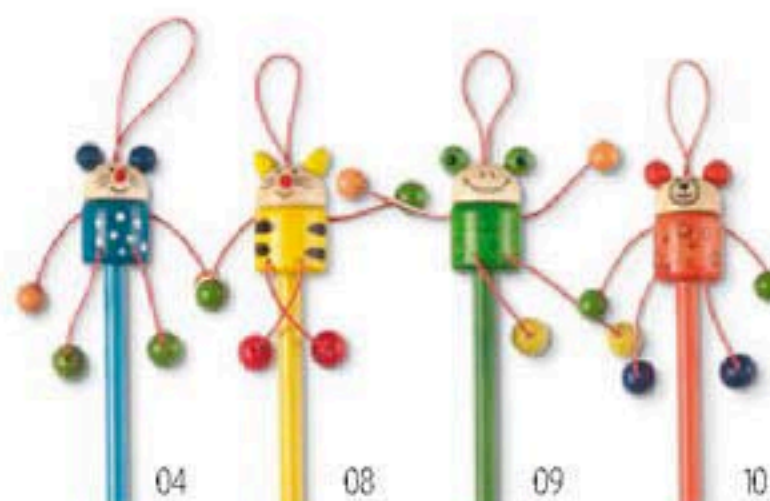

Print Express

Aquarius KC6242

Bolígrafo de madera con divertida cabeza de pez. Tinta negra. **Medida** 14x1,2x0,12 cm / **Info Marcaje** 25x7 mm PI(4) - A

10

Dino M07314

Bolígrafo de madera con coche. Tinta azul. **Medida** 17x3,5x1 cm / **Info Marcaje** 60x6 mm PI(4) - A

Print Express

05

Print Express

09

Zoop KC6241

Lápiz con cabeza divertida. **Medida** 21x2x0,7 cm / **Info Marcaje** 10x13 mm PI(4) - A

Vega M07616

Lápiz de madera con divertidas cabezas de animales **Medida** 21,5x0,7x0,7 cm / **Info Marcaje** 70x6 mm PI(4) - A