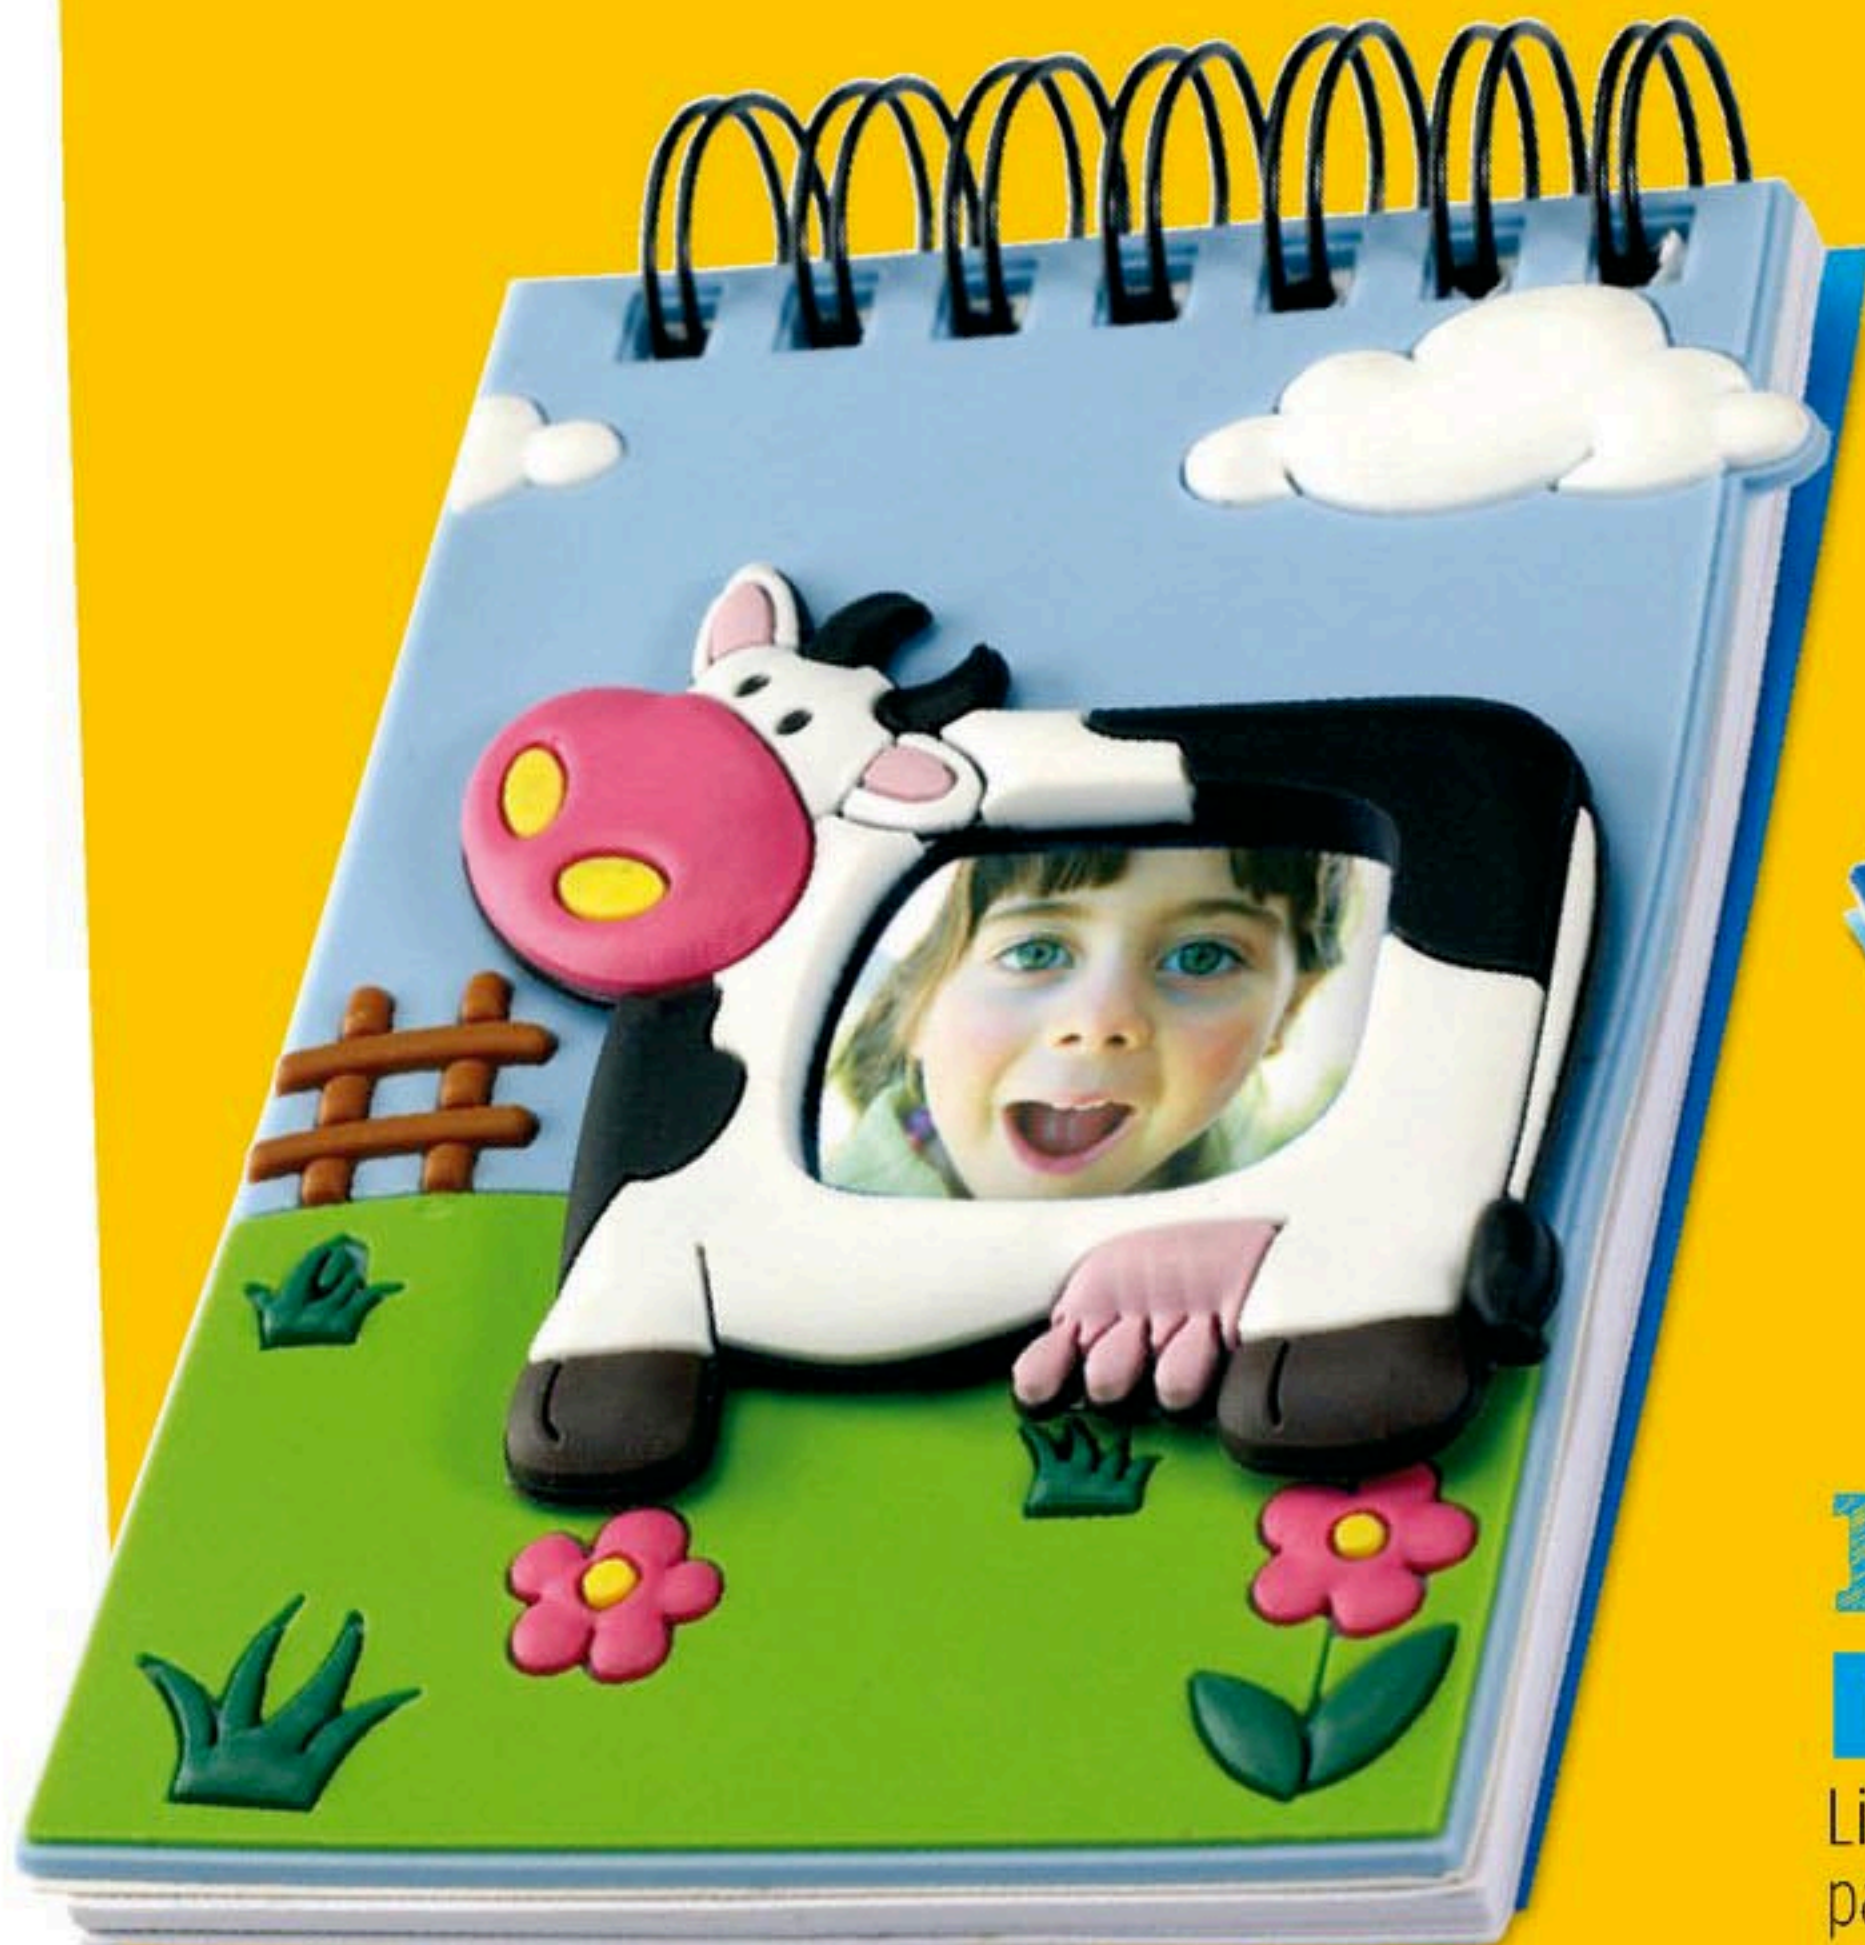

Pequeños e inocentes pero con un enorme potencial. ¿Porque no les prestamos una atención extra? ¡Algún día serán tus clientes!

KidS

Zoomug

M07696

Taza de cerámica (18 cl) decorada con motivos animales.

Medida 7x6x6 cm / Info Marcaje 35x60 mm P3(1),TC(8) · C

Kindy M07351

Manta polar con un divertido elefante abrazando la manta. 180gr/m2 **Medida** 80x120 cm / **Info Marcaje** 100x100 mm E(8),L(1) - D

Hypopet M07284

Suave manta de forro polar con hipopótamo de peluche. (180gr/m2) **Medida** 120x80 cm / **Info Marcaje** 100x100 mm E(8),L(1) - D

Print Express

Picto IT2973

Marco de fotos de madera con figuras de niños. Tamaño fotografía 4,5cm x 4,5cm **Medida** 9,8x9,8x1 cm / **Info Marcaje** 40x15 mm PI(5) - B

Kiddy KC6900

Hucha y marco de fotos de madera. Dimensiones fotos 4,5cm x 4,5cm **Medida** 10x10x6,4 cm / **Info Marcaje** 20x6 mm PI(5) - B

Print
Express

08

Leox KC7114

Libreta para niños con tapa de PVC y divertidas formas de animales. 80 hojas con espiral lateral. ¡A los niños les encantará! Medida 10,5x9x0,8 cm / Info Marcaje 70x70 mm P1(5) - B