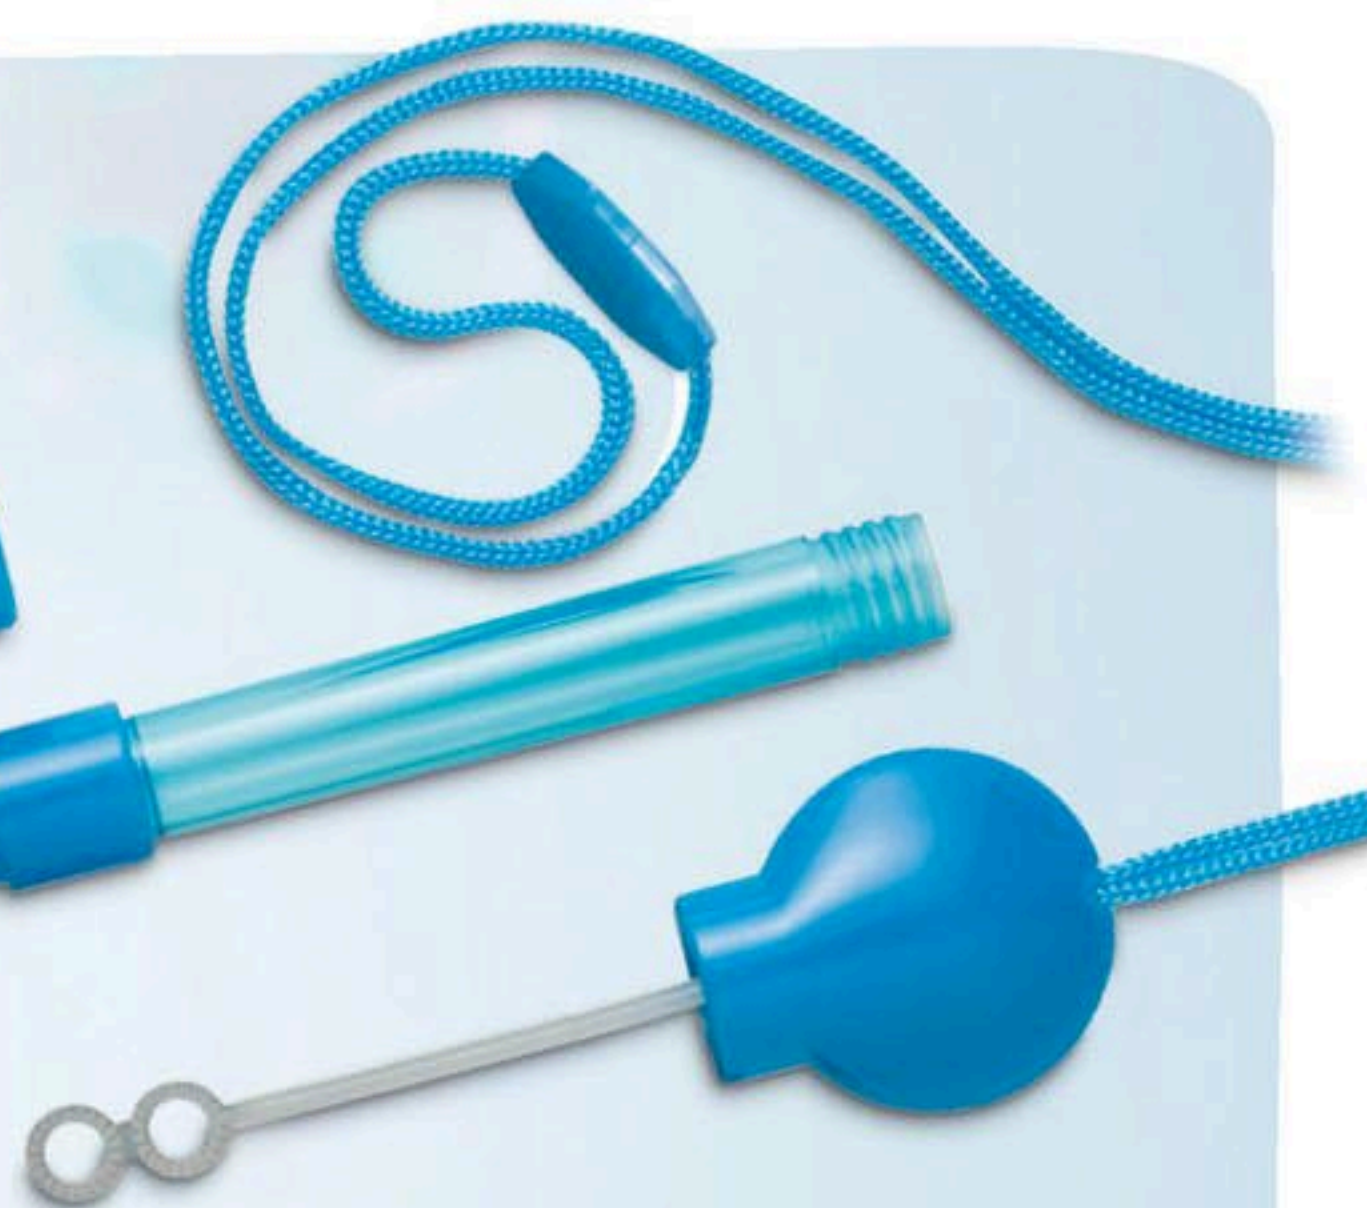

Bubble

IT2692

Bolígrafo burbujas con collar, hebilla de seguridad. Tinta negra.

Medida 18,8x3,3x1,8 cm / **Info Marcaje** 20x15 mm P2(4) - Z