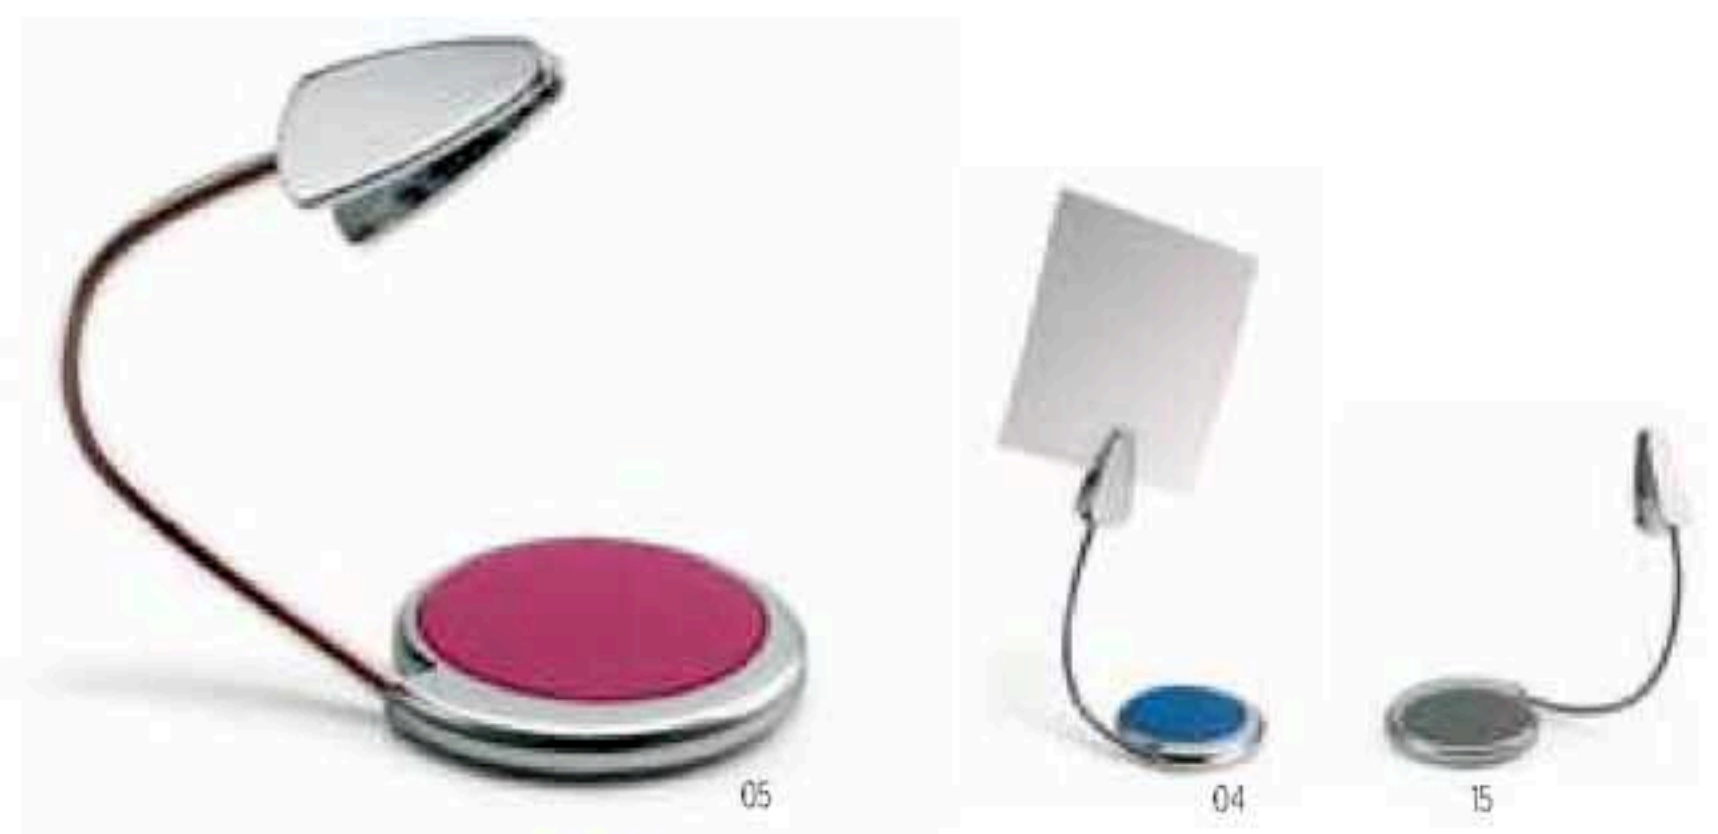

Ugo AR1351

Este portanotas de metal pesado con placa para logotipo de colores ha sido pensado para tener un efecto de visibilidad máxima. **Medida** 16,2x5,5x0,6 cm / **Info Marcaje** 30x30 mm P3(5),L(1) - C