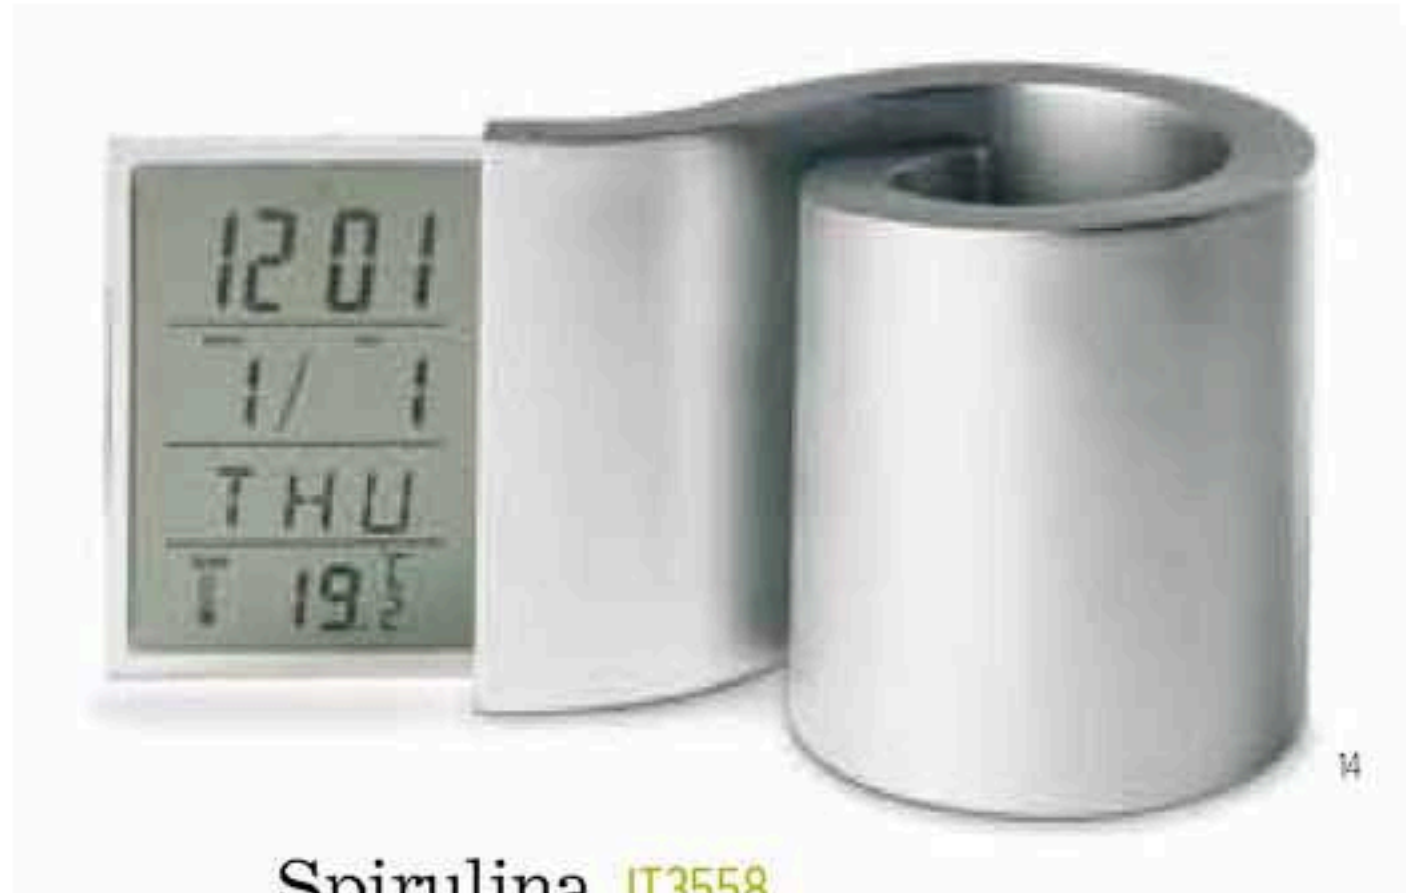

Spirulina IT3558

Reloj LCD con lapicero. Muestra la hora, día, fecha y temperatura. 2 pilas AAA no incluidas. **Medida** 17,2x8,3x8,3 cm / **Info Marcaje** 25x60 mm P2(5) - B

Atrium IT3801

Reloj LED dos en uno, con lapicero transparente. Retroiluminación de diversos colores. Indica la hora, la fecha y la temperatura y cuenta con función de alarma y de repetición de alarma. No se incluyen las 3 pilas AAA. **Medida** 11,5x7,8x5,7 cm / **Info Marcaje** 30x10 mm P2(5) - C