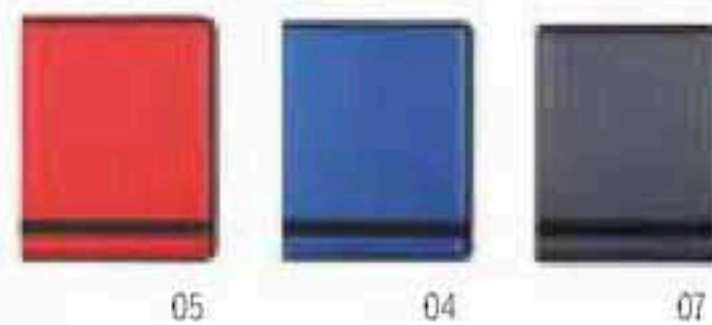

Padosoft

M07631

Bloc de notas de 50 páginas blancas con tapas de microfibra. Incluye banda elástica para sujetar tarjetas de visita y bolígrafo. **Medida** 13x9,5x1,8 cm / **Info Marcaje** 80x60 mm S1(1),T1(8),TD(5) · B

10

10

05

04

07

Seminar M07432

Portafolios tamaño A4 con bloc de notas de 20 páginas en blanco y compartimentos interiores. Realizado el colorido poliéster de 420D. **Medida** 32x25,5x1 cm / **Info Marcaje** 180x180 mm S2(1),T1(8),TD(5) · B