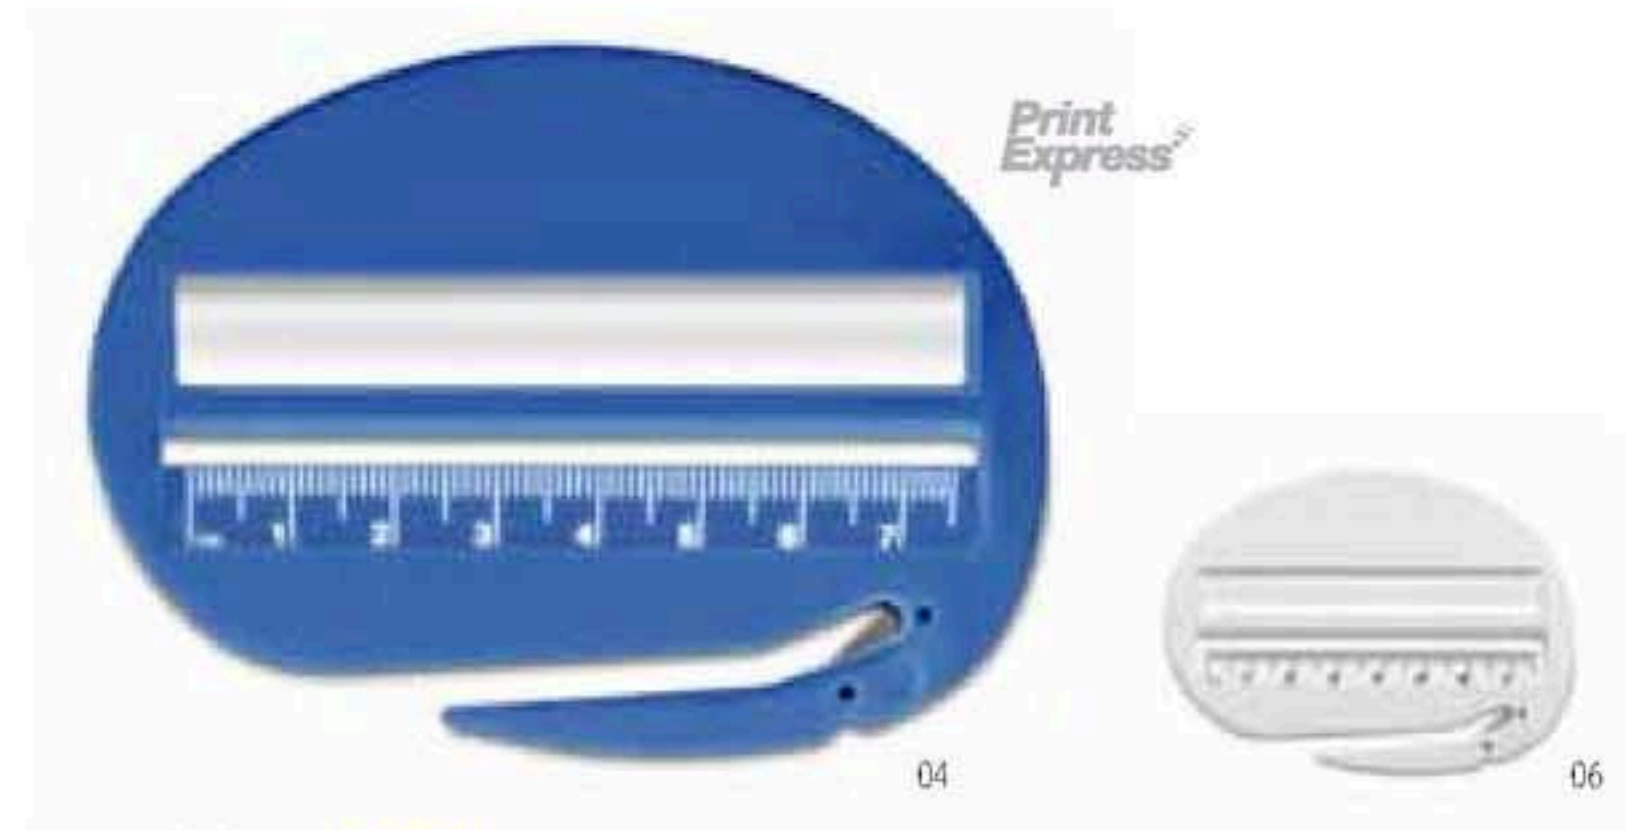

Combiclex KC7138

Set de limpieza para ordenador: esponja para limpiar la pantalla y cepillo para el teclado. Carcasa de plástico ABS. Medida 7,5x6,75x1,4 cm / Info Marcaje 40x15 mm P1(5) · B

Randy

IT3901

Esta regla con un lateral en cm y otro en inch contiene 3 compartimentos: clips, notas adhesivas y marcadores de papel adhesivos.

Medida 15x6x0,9 cm / Info Marcaje 70x30 mm P1(5) · A

Markit M07188

Regla multifuncional que puede ser utilizada como clip o como punto de libro, incluye 20 hojas adhesivas fluorescentes. Medida 13,8x2,8x0,86 cm / Info Marcaje 50x18 mm P1(5) · B