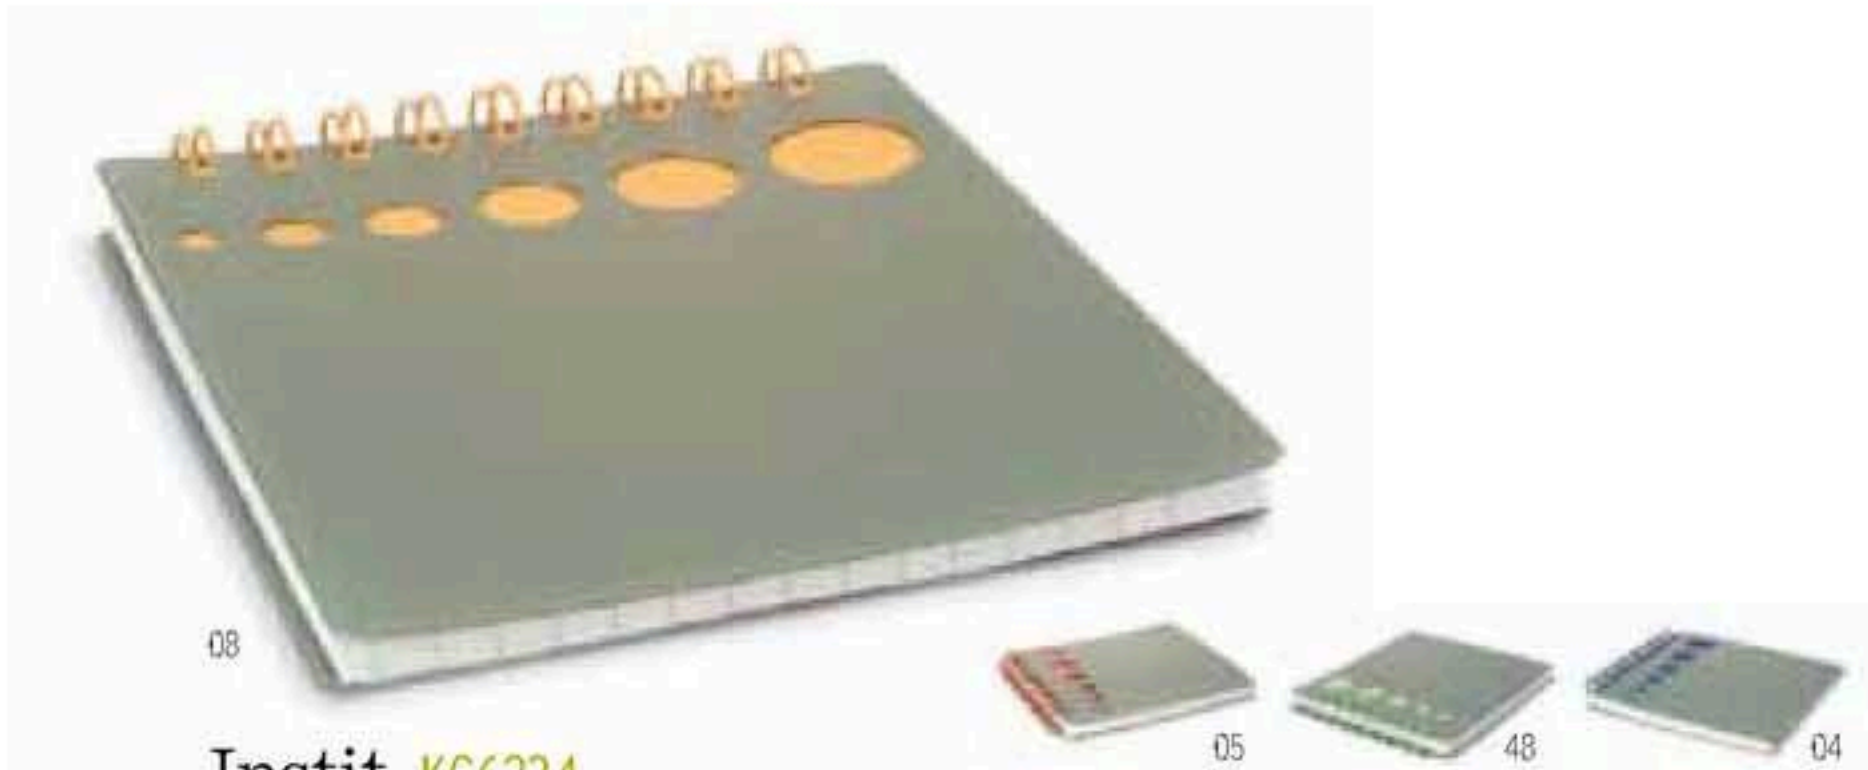

254

Office Atmosphere

Noty KC6750

Libreta de espiral con bolígrafo. Incluye 80 páginas de papel blanco. Tinta negra. **Medida** 15,2x21,2x1,5 cm / **Info Marcaje** 80x80 mm P2(5) - B

Nobo KC6785

Bloc de notas espiral, con 80 hojas blancas. **Medida** 14,6x11,0x1 cm / **Info Marcaje** 40x110 mm P2(5) - B