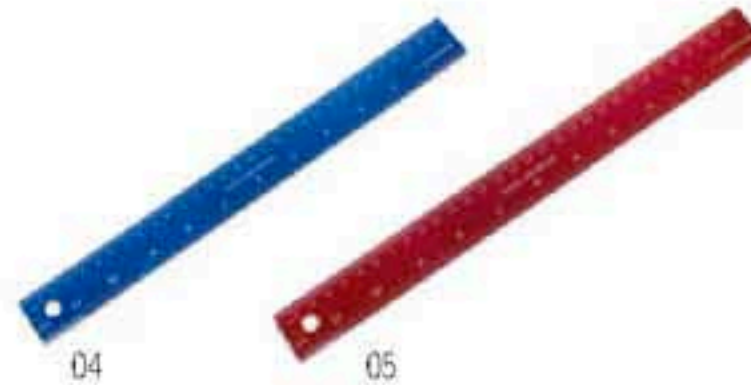

04

05

Reglix M07454

Regla realizada en acero inoxidable con base en corcho. Presentada en funda transparente. 12 pulgadas / 30 cm. **Medida** 13x3x0,2 cm / **Info** Marcaje 70x8 mm P3(4),L(1) - B