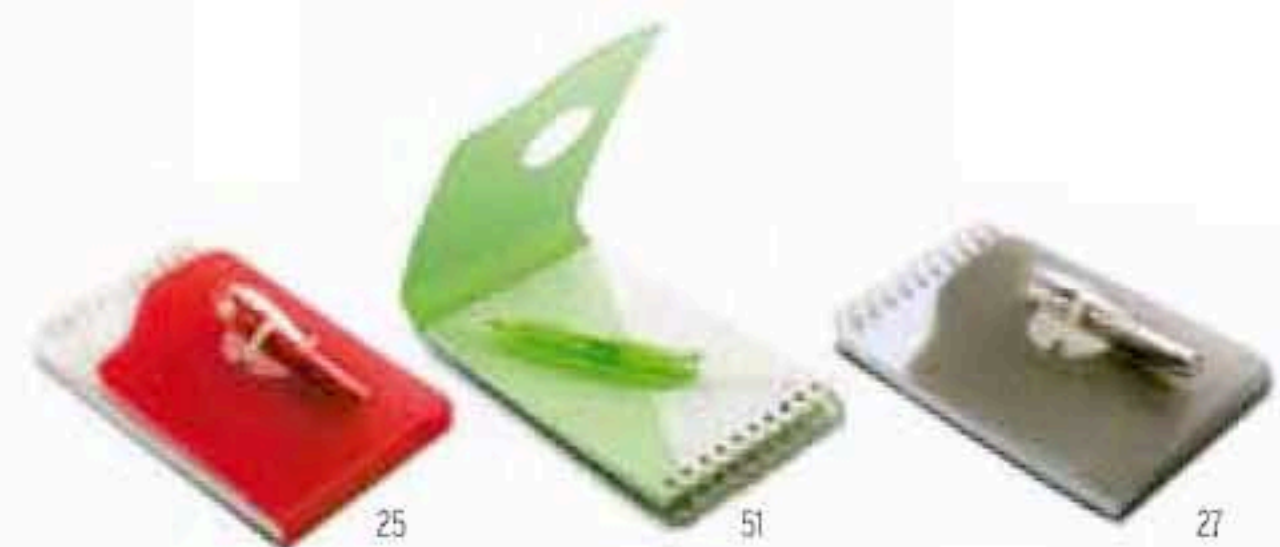

Nils KC6811

Mini libreta de espiral con 68 hojas. Pequeño bloc para pequeñas notas. Tinta negra. **Medida** 13x9,12 cm / **Info Marcaje** 60x60 mm P2(5) · C