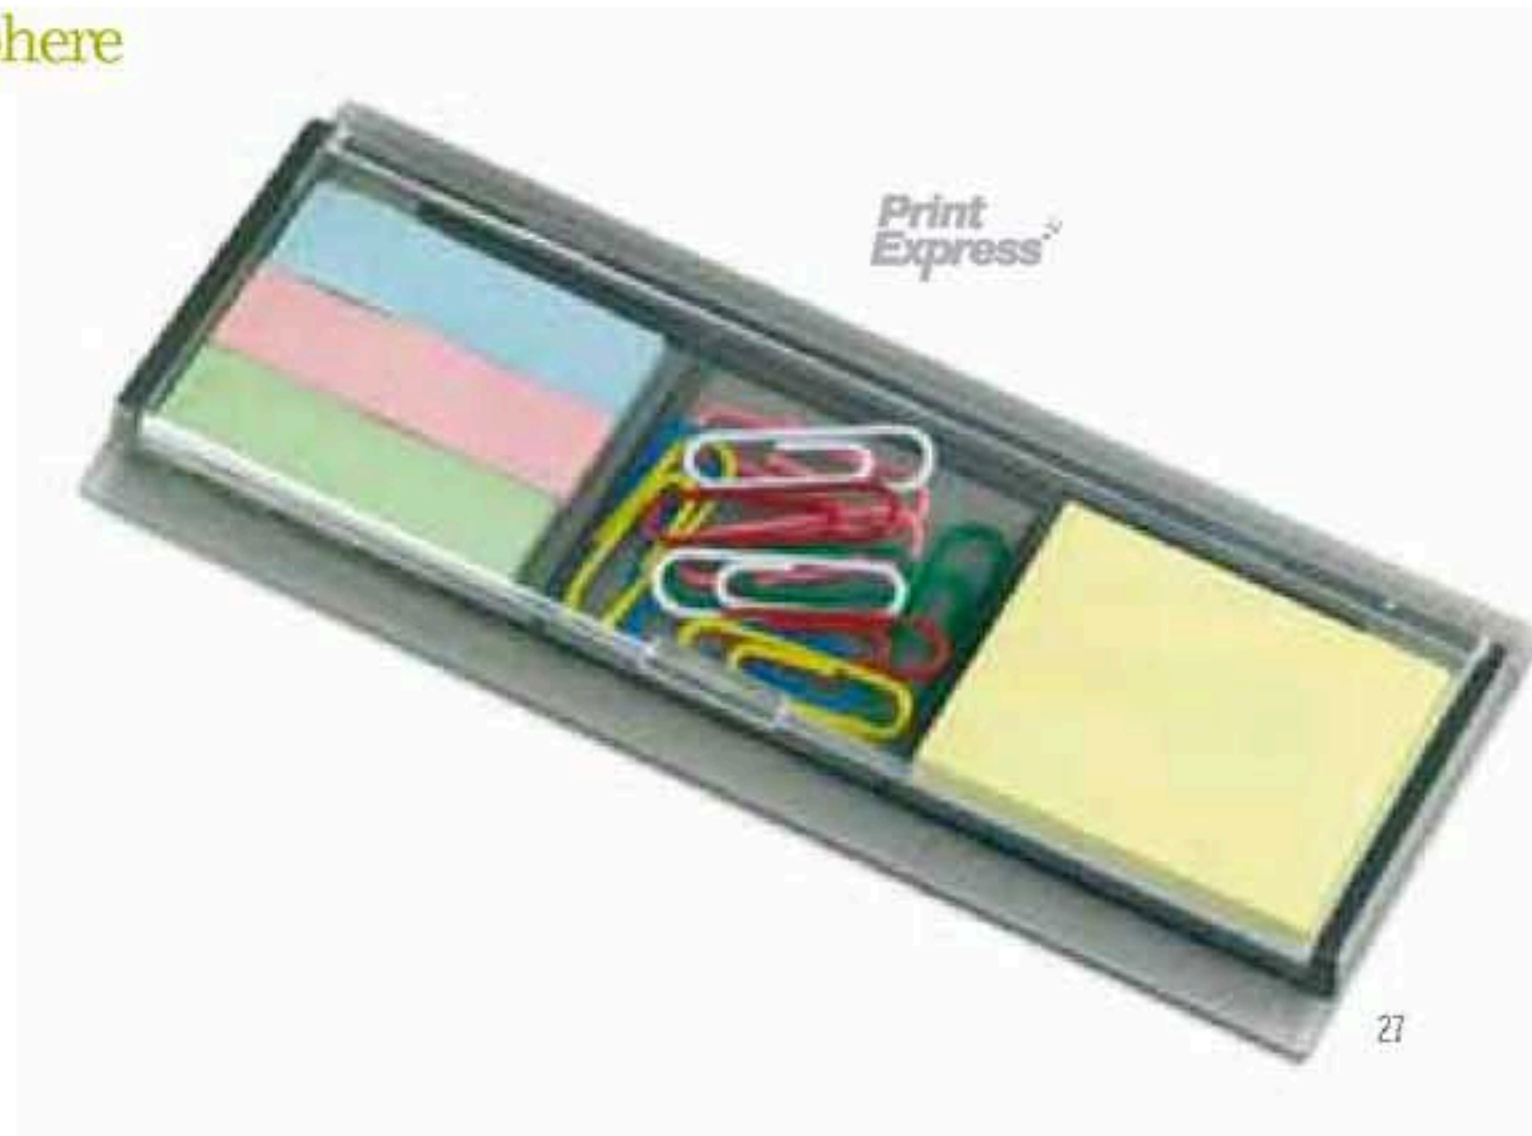

29

23

27

Print
Express™

Booly

M07305

Sujeta papel redondo. Realizado en plástico PP y acabado plata mate. Presentado en caja transparente de PVC

Medida 6,2x5,9x4,7 cm / Info Marcaje 20x15 mm P1(5) · B

27

23

29

Max M07451

Abrecartas multifuncional con cepillo para teclado y limpia pantalla realizado en plástico Medida 7x5,1x1,2 cm / Info Marcaje 55x20 mm P1(4) · A

23

27

29

Combiclex KC7138

Set de limpieza para ordenador: esponja para limpiar la pantalla y cepillo para el teclado. Carcasa de plástico ABS. Medida 7,5x6,75x1,4 cm / Info Marcaje 40x15 mm P1(5) · B

Randy

IT3901

Esta regla con un lateral en cm y otro en inch contiene 3 compartimentos: clips, notas adhesivas y marcadores de papel adhesivos.

Medida 15x6x0,9 cm / Info Marcaje 70x30 mm P1(5) · A

Markit M07188

Regla multifuncional que puede ser utilizada como clip o como punto de libro, incluye 20 hojas adhesivas fluorescentes. Medida 13,8x2,8x0,86 cm / Info Marcaje 50x18 mm P1(5) · B