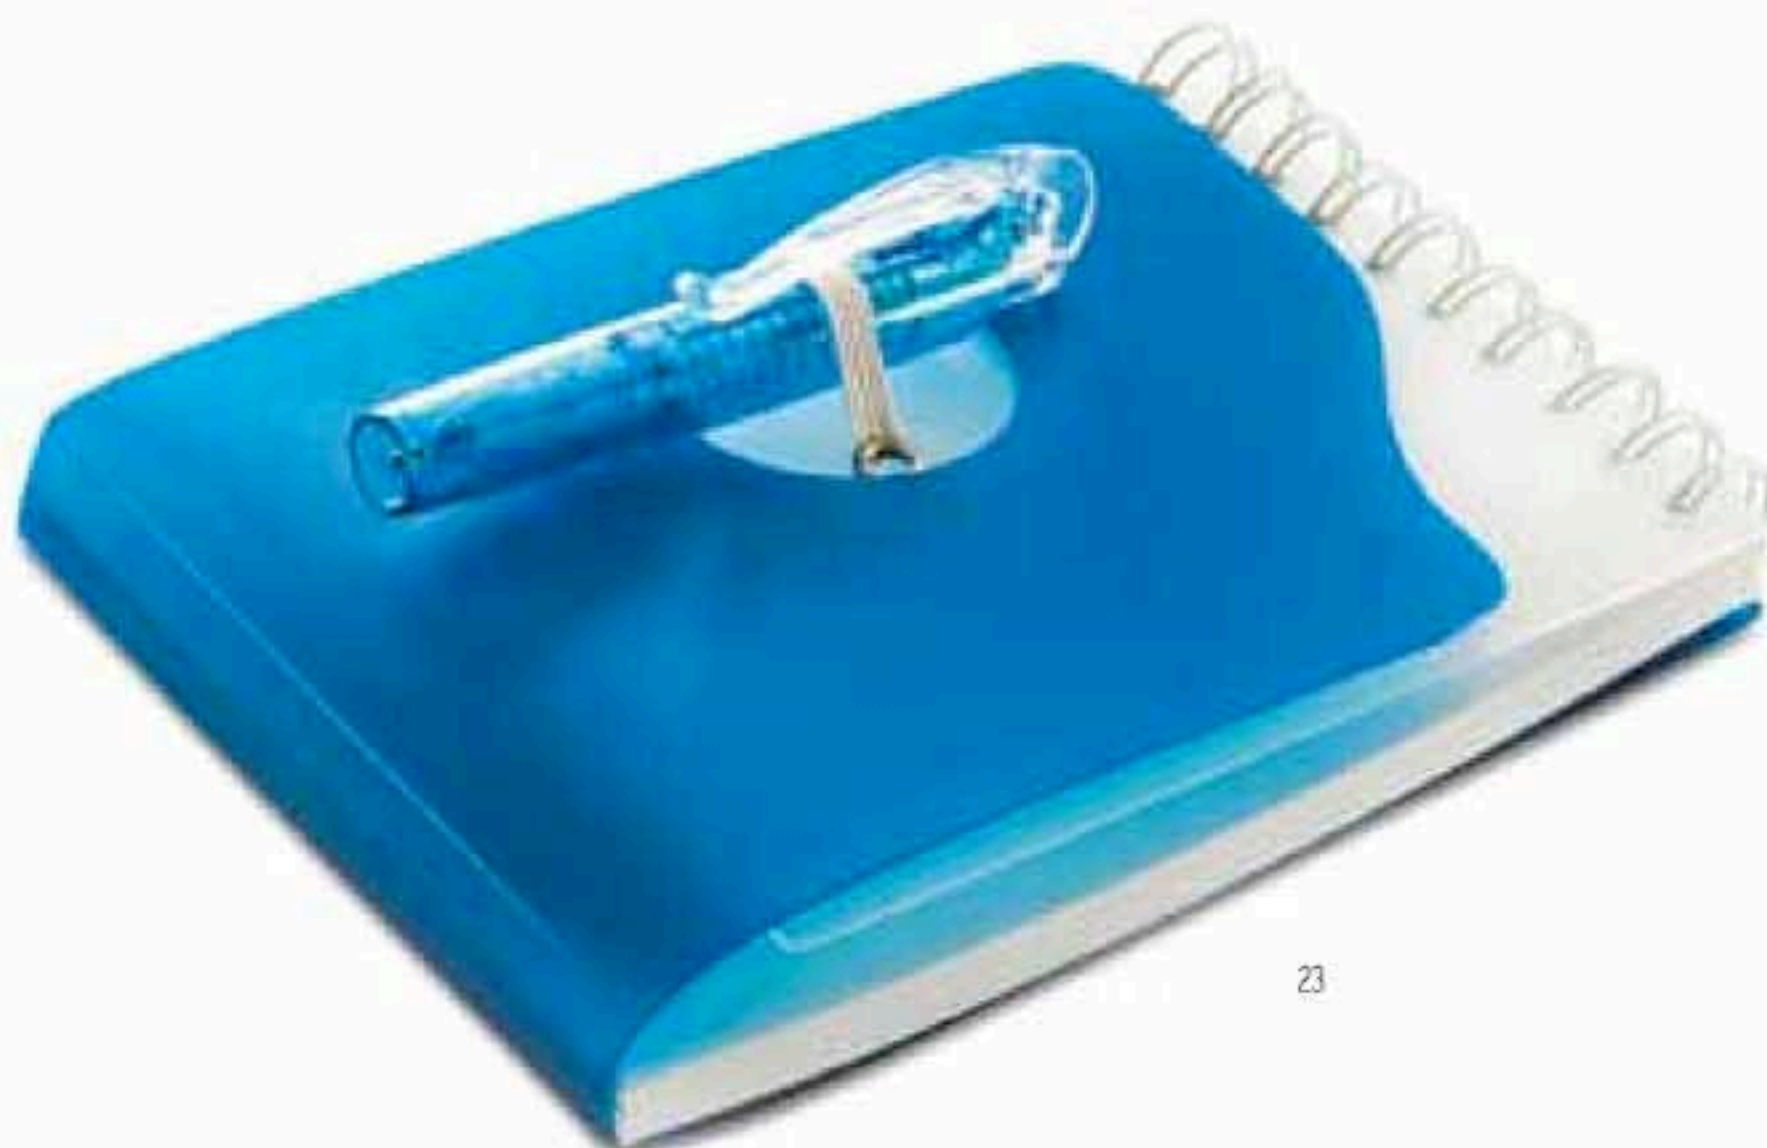

Nils KC6811

Mini libreta de espiral con 68 hojas. Pequeño bloc para pequeñas notas. Tinta negra. **Medida** 13x9,12 cm / **Info Marcaje** 60x60 mm P2(5) · C