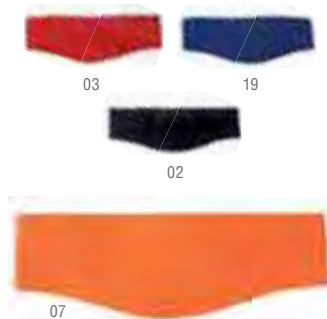

9,5 x 17,5 cm

400/50

**HARD 9960**

Antes: 14,53 €  
**Ahora: 6,76 €**

Chaleco. Exterior: Microfibra Poliéster. Interior: Poliéster.

Print Code: H(1), N(8), O, P | M, L, XL, XXL | 10

**VALENCIA 9069**

Antes: 14,96 €  
**Ahora: 6,96 €**

Chaleco. Microfibra Poliéster.

Print Code: H(1), N(8), O, P | L, XL, XXL | 20

**JUMPER 9502**

Antes: 41,29 €  
**Ahora: 19,20 €**

Parka. Exterior: Taslon 320. Interior: Polar Fleece.

Print Code: I(6), P | M, L, XL, XXL | 20

**LUCKY 8666**

Antes: 27,69 €  
**Ahora: 12,88 €**

Parka. Exterior: Poliéster. Interior: Nylon.

Print Code: I(6), P | L, XL, XXL | 20

**SLAM 9245**

Antes: 1,28 €  
**Ahora: 0,594 €**

Cinta Orejera. Polar Fleece 250g/ m<sup>2</sup>. Antipilling.