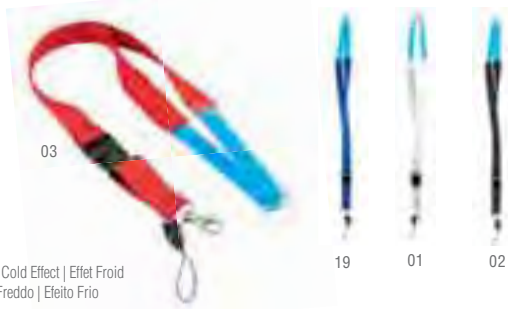

GEL 9935

Lanyard. Poliéster. Efecto Frío.

Print Code: F(1)

2 x 55 cm

500/100

Efecto Frío | Cold Effect | Effet Froid
Effetto Freddo | Efeito Frio

Antes: 0,619 €
Ahora: 0,288 €