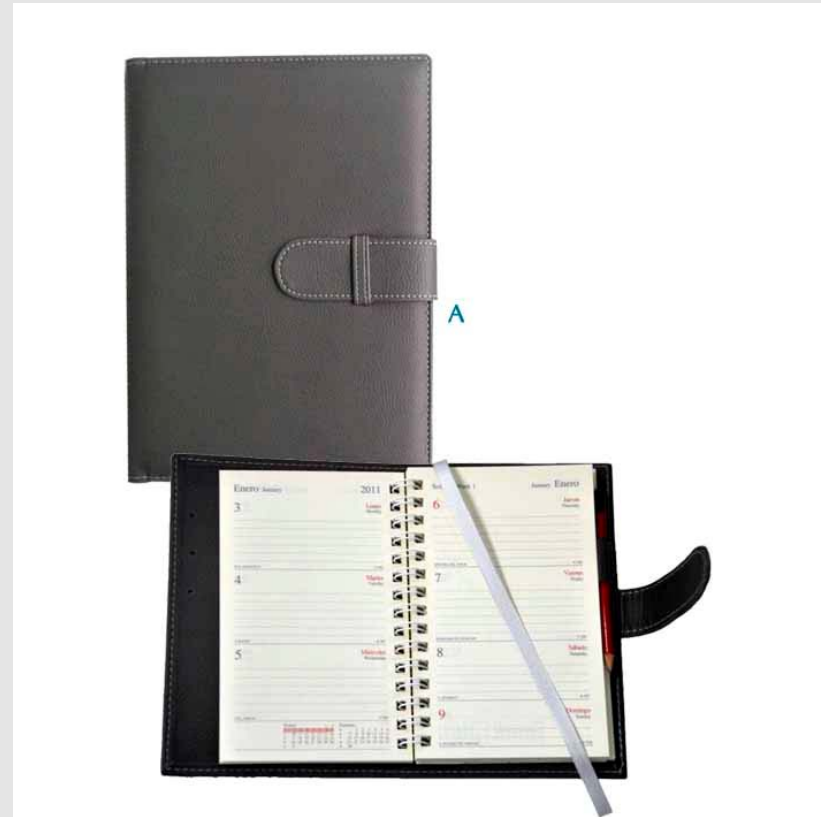

A

De Viaje

Complementos
Accessories

De Viaje

ENCUADERNACIÓN EN WIREO

ENCUADERNACIÓN CON ANILLAS

ENCUADERNACIÓN RÚSTICA

Agendas

Complementos
Accessories

Agendas

Complementos
Accessories

Agendas

Complementos
Accessories

Agendas

Complementos
Accessories

G

F

E

Agendas

Complementos
Accessories

Agendas

Interior de agenda
 semana vista
 16 x 23,5 cm

Interior de agenda
 semana
 vista 20 x 26 cm

Interior
 Bolsillo
 8 x 13,5 CM