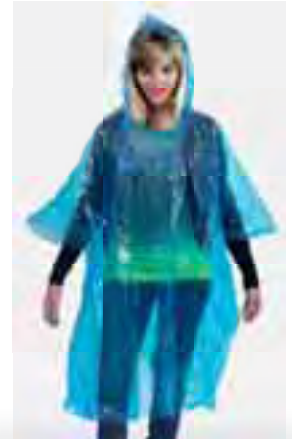

DESDE
0,872 €

STORM 3222

Llavero Poncho. Talla Adulto.
Poncho Keyring. Adult Size.
Poncho Porte Clé. Taille Adulte.
Schlüsselanhänger mit Regenponcho.
Erwachsenengröße.
Poncho Portachiavi. Taglia Adulto
Porta-Chaves Poncho. Tamanho Adulto.

☔☔☔ Print Code: D(4)
📏 102 x 127 cm ø 6,4 cm 📦 200/25

-500	+500	+2000	+5000
0,955 €	0,927 €	0,90 €	0,872 €