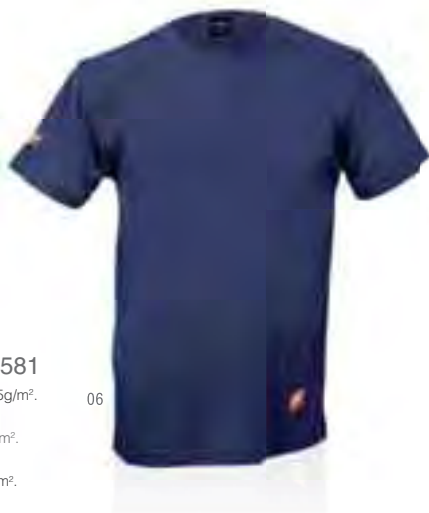

06

01

02

TECNIC BANDERA 3581

Camiseta. 100% Poliéster 145g/m².
Transpirable.

T-Shirt. 100% Polyester 145g/m².
Breathable.

T-shirt. 100% Polyester 145g/m².
Anti-transpirant.

T-Shirt. 100% Polyester 145g/m².
Atmungsaktiv.

T-shirt. 100% Poliester 145g/m².
Traspirabile.

T-shirt. 100% Poliéster 145g/m².
Transpirável.

Print Code: E(6), N(8), O, P, R
XS, S, M, L, XL 80

-500	+500	+2000	+5000
3,06 €	2,96 €	2,86 €	2,77 €

01

06

TECNIC BANDERA 3578

Polo. 100% Poliéster 180g/m².
Transpirable.

Polo. 100% Polyester 180g/m².
Breathable.

Polo. 100% Polyester 180g/m².
Anti-transpirant.

Polo-Shirt. 100% Polyester 180g/m².
Atmungsaktiv.

Polo. 100% Poliester 180g/m².
Traspirabile.

Polo. 100% Poliéster 180g/m².
Transpirável.

Print Code: E(6), N(8), O, P, R
S, M, L, XL 60

-500	+500	+2000	+5000
5,37 €	5,20 €	5,03 €	4,86 €