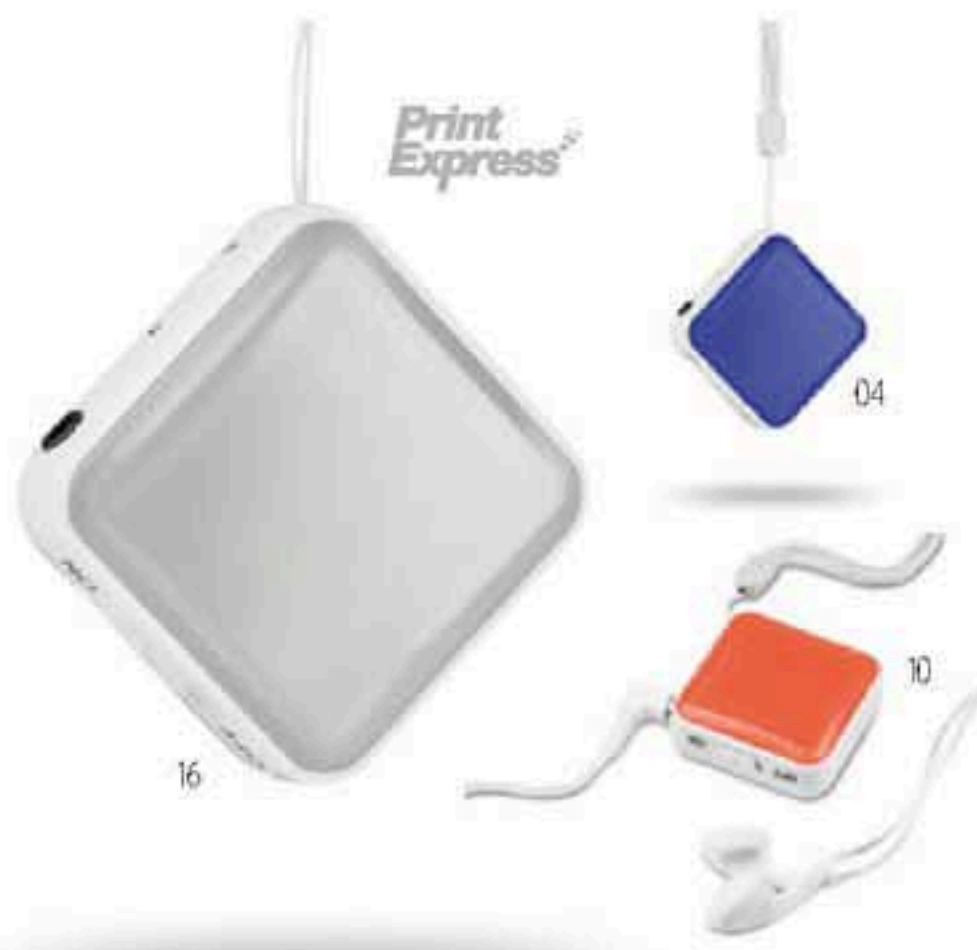

03

Tempomage M07151

Estación meteorológica con un acabado plateado brillante y un panel frontal en negro. Muestra la hora, la temperatura, un higrómetro y la previsión meteorológica. También es un marco de fotos digital de 1,8" con una memoria interior de 16MB (120 fotos). Batería de litio recargable. Medida 14x8x2,5 cm / Info Marcaje 70x10 mm P3(4) · C

03

Digicombi AR1761

Marco de fotos digital de 7 pulgadas con radio, reloj, calendario y termómetro interior. Ponlo en el escritorio o cuélgalo en la pared. 2 pilas AAA no incluidas. Medida 21,8x16,5x4,4 cm / Info Marcaje 60x15 mm D02(5) · C

16

Glide KC6852

Nunca olvides tus mejores momentos. Este marco de fotos digital de 7 pulgadas te los recordará todos. TFT LCD de 480 x 234 píxeles. Lector de tarjetas SD/MMC. Conexión a corriente de DC12V. Enchufe incluido. Medida 23x16,5x2,9 cm / Info Marcaje 70x15 mm P3(4) · C