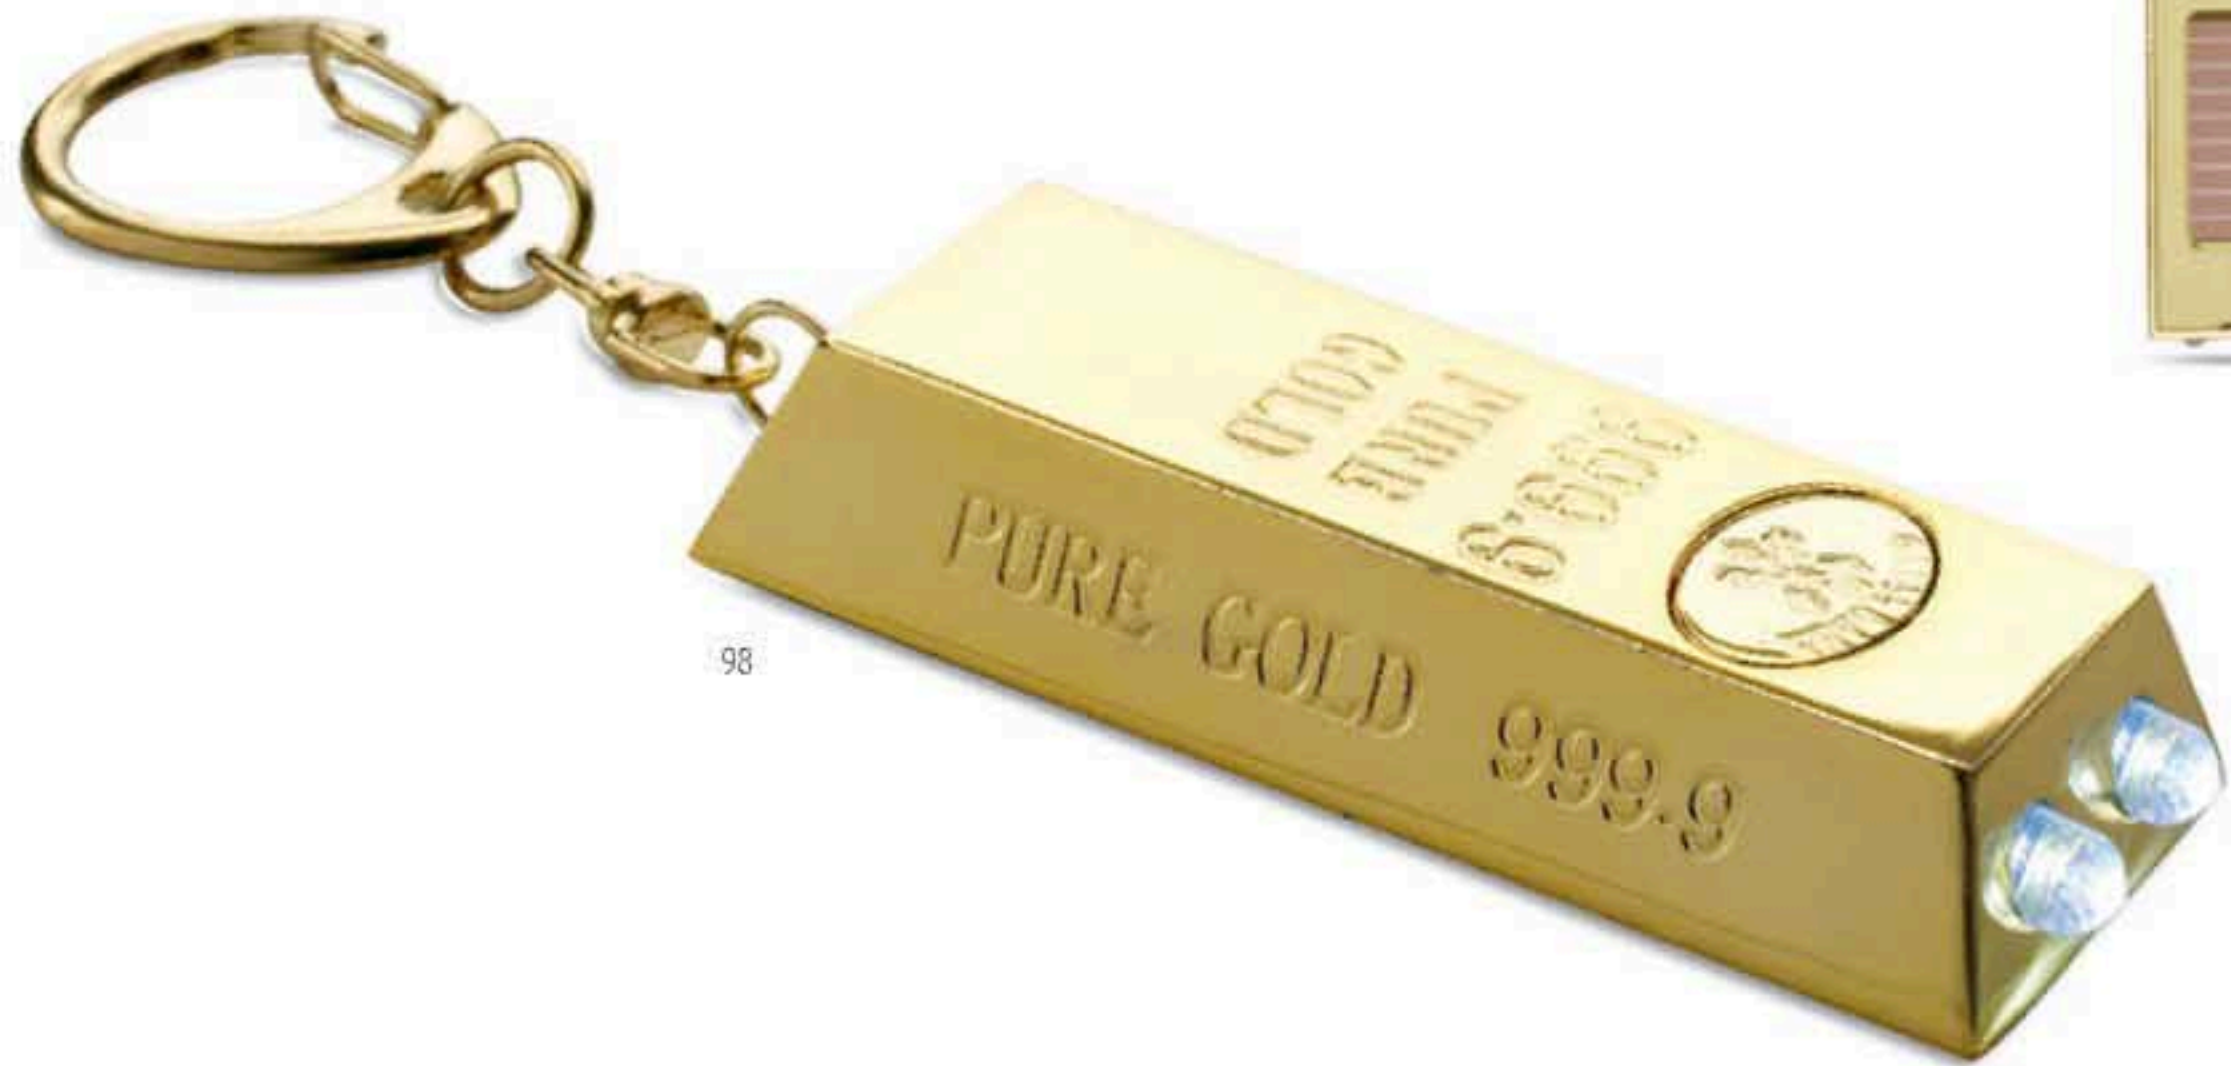

98

Ingot

M07463

Llavero con 2 luces de LED en forma de lingote de oro. Realizado en plástico ABS y aleación de zinc para el acabado

Medida 6,5x2,7x1,2 cm / Info Marcaje 15x15 mm P3(1) - B

Cilindro M07535

Llavero en aluminio y colores metálicos con doble función. El cilindro permite almacenar en su interior. Medida 2,1x9,6 cm / Info Marcaje 12x24 mm P3(4),L(1) - B

Openex M07699

Llavero expansible con abrebotellas. 70 cm de cuerda. Medida 9,8x4,8x1,05 cm / Info Marcaje 30x30 mm P1(1),D0(5) - B

Positivo M07462

Da tu aprobación con este llavero con luz de LED. 3 pilas de botón incluidas. Medida 5,5x4,5x2 cm / Info Marcaje 16x12 mm P1(4) - Z

Quebec M07465

Llavero multifunción, contiene, una navaja, abrebotellas y un destornillador plano. Medida 6x2x0,7 cm / Info Marcaje 50x10 mm P1(5),L(1) - A

Friares KC2571

Llavero de metal y abre-botellas. Medida 9,5x3,8x0,5 cm / Info Marcaje 20x10 mm P3(5),L(1) - B

Ilumix IT3704

Llavero en forma de bombilla con luz de LED blanca. Incluye 3 pilas de botón. En caja de regalo individual. Medida 9x3x2,8 cm / Info Marcaje 8x8 mm P2(1) - B