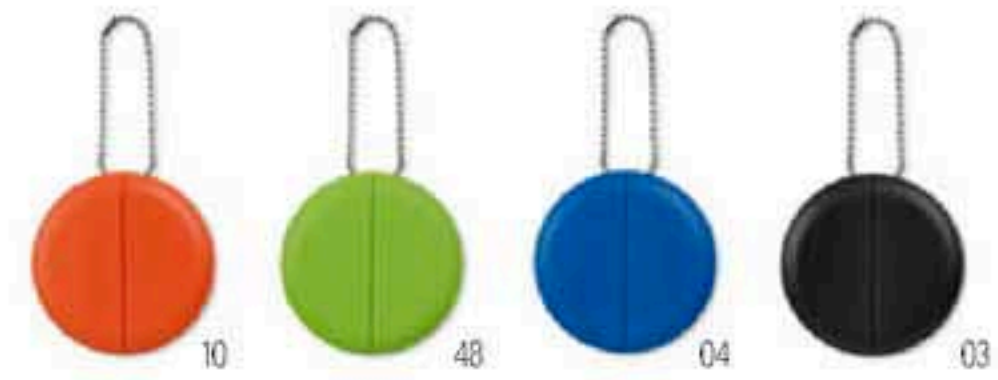

04

Print Express

**Hangdoor KC4521**

Porta objetos de playa con cinta colgante y mosquetón. Poliéster 70D. **Medida** 7,5xØ7 cm / **Info Marcaje** 40x25 mm SI(1),TI(8),TD(5) - A

08

## Rondal

M07538

Monedero con apertura abre fácil en PVC, incluye cadena metálica. También puede utilizarse como llavero

Medida 6,5x1,6 cm / Info Marcaje 15x15 mm P2(1) - B