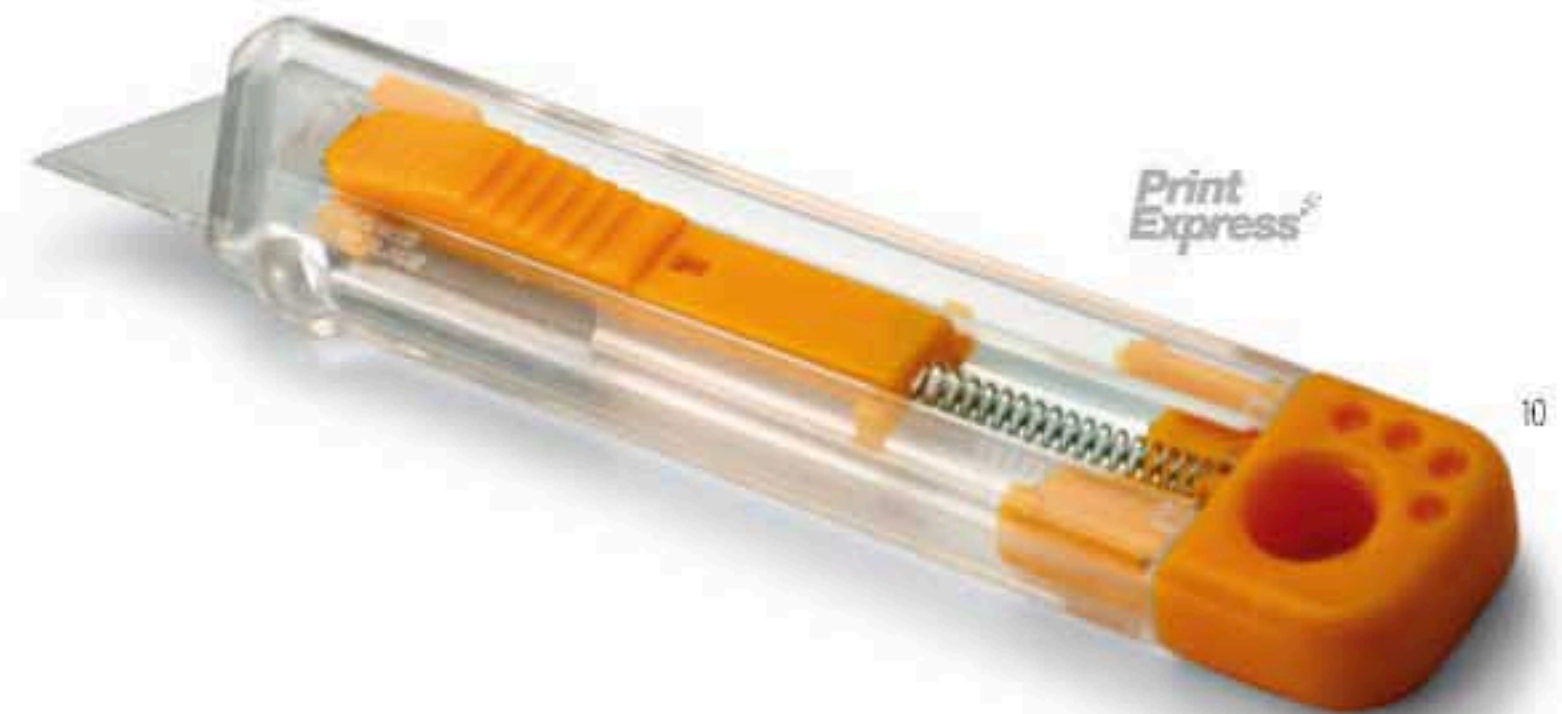

10

Highcut IT3011

Cutter de plástico retráctil. Acabado transparente y de color. **Medida** 12,5x2,4x0,8 cm / **Info Marcaje** 40x15 mm P1(5) · B

03

04

05