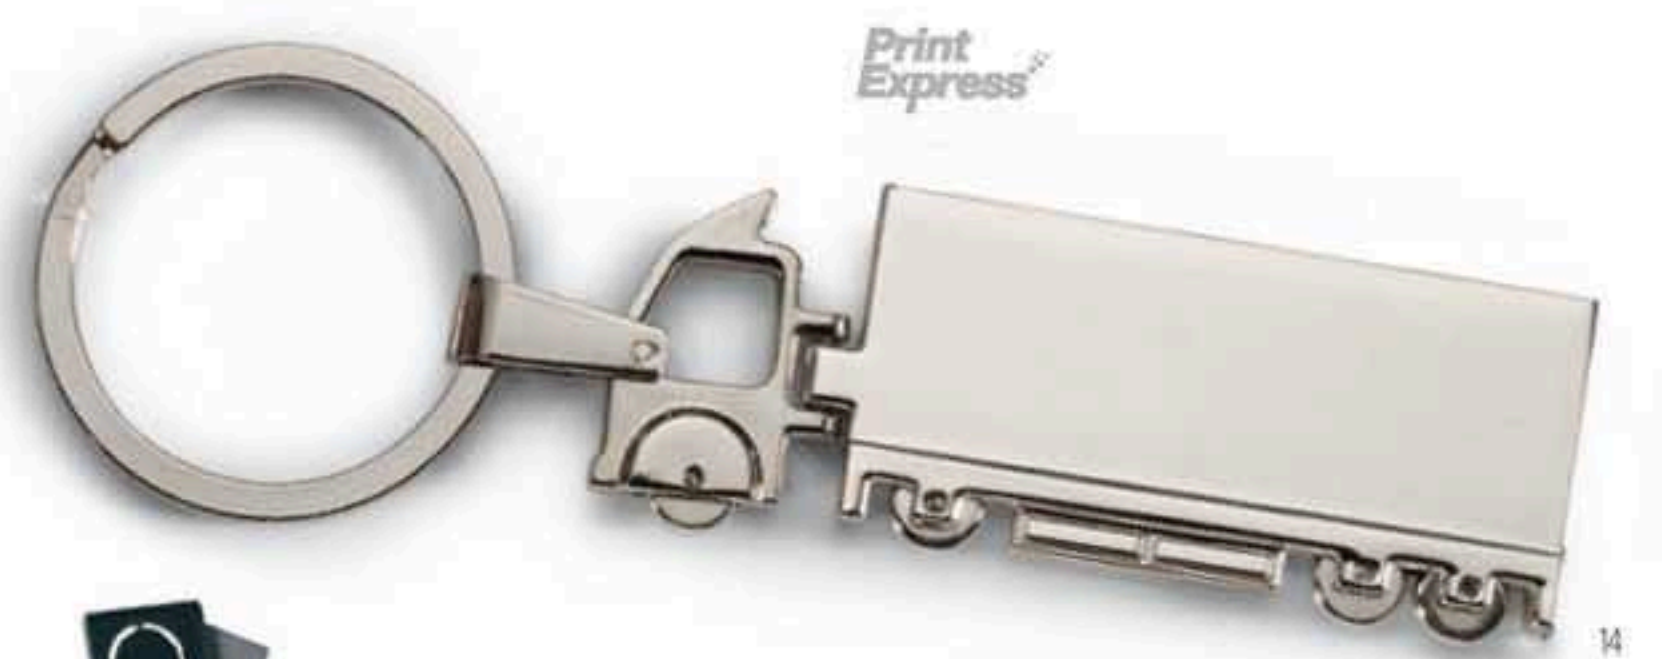

Trucky KC6300

Llavero, camión. Metal. En caja de regalo negra. **Medida** 7x2,5x0,8 cm / **Info Marcaje** 45x15 mm P3(5).L(1) - B