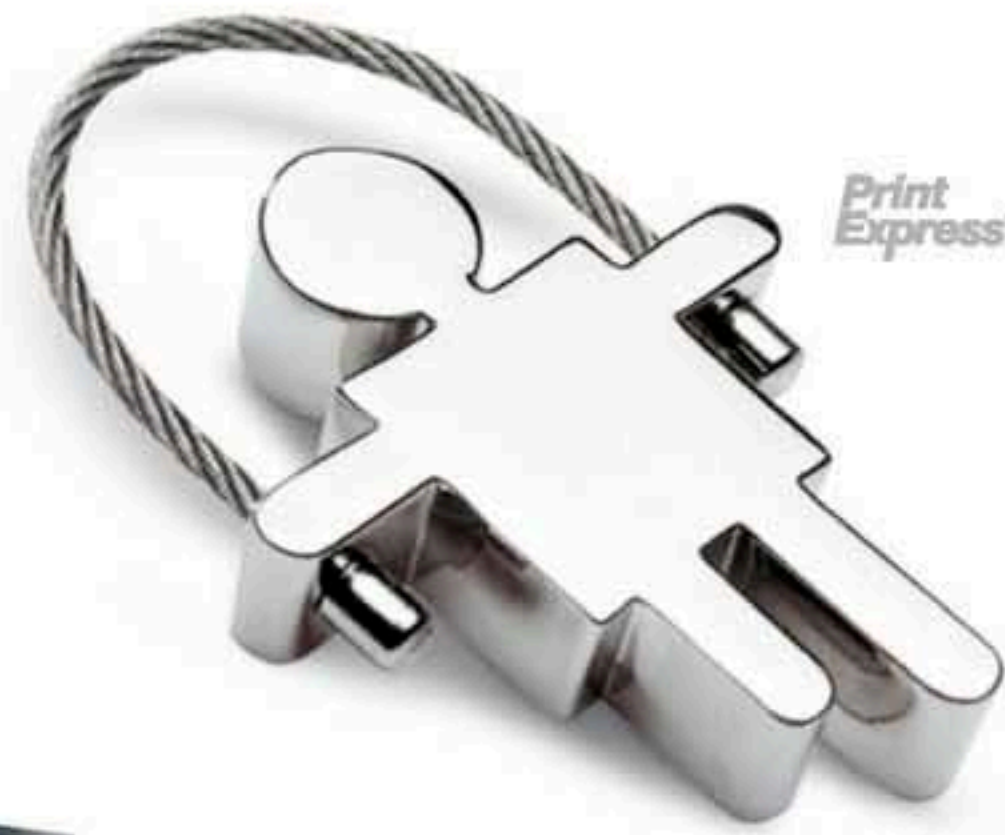

17

Mariana KC6292

Llavero de metal chica. En caja de regalo negra. **Medida** 3,5x3x0,7 cm / **Info Marcaje** 10x5 mm P3(5),L(1) - B

Fred's KC6293

Llavero de metal chico. En caja de regalo negra. **Medida** 3,5x3x0,7 cm / **Info Marcaje** 10x10 mm P3(5),L(1) - B