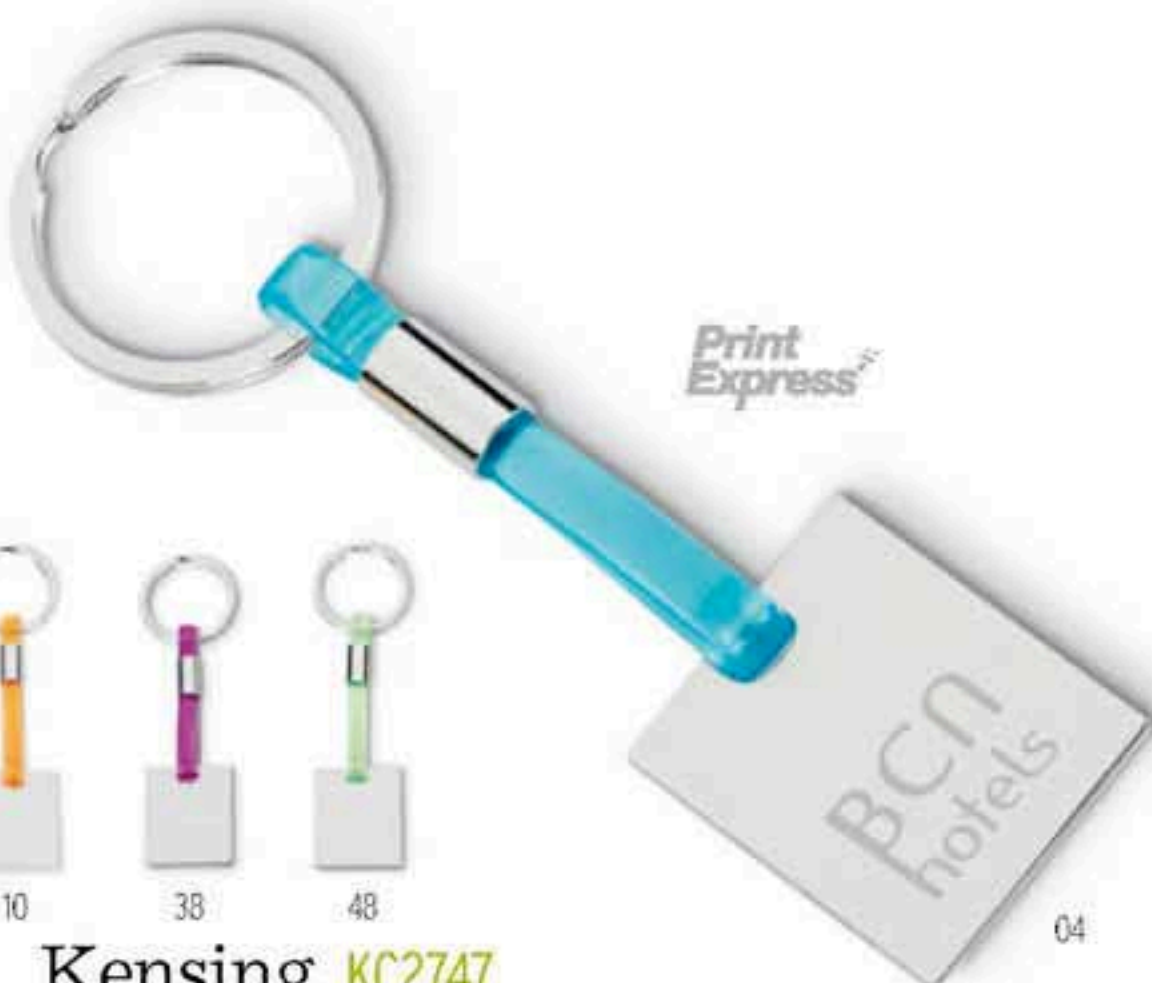

Kensing KC2747

Llavero cuadrado con cinta de silicona. Caja de regalo individual negra. **Medida** 12,1x3,6x0,3 cm / **Info Marcaje** 20x20 mm P3(5),L(1) · B