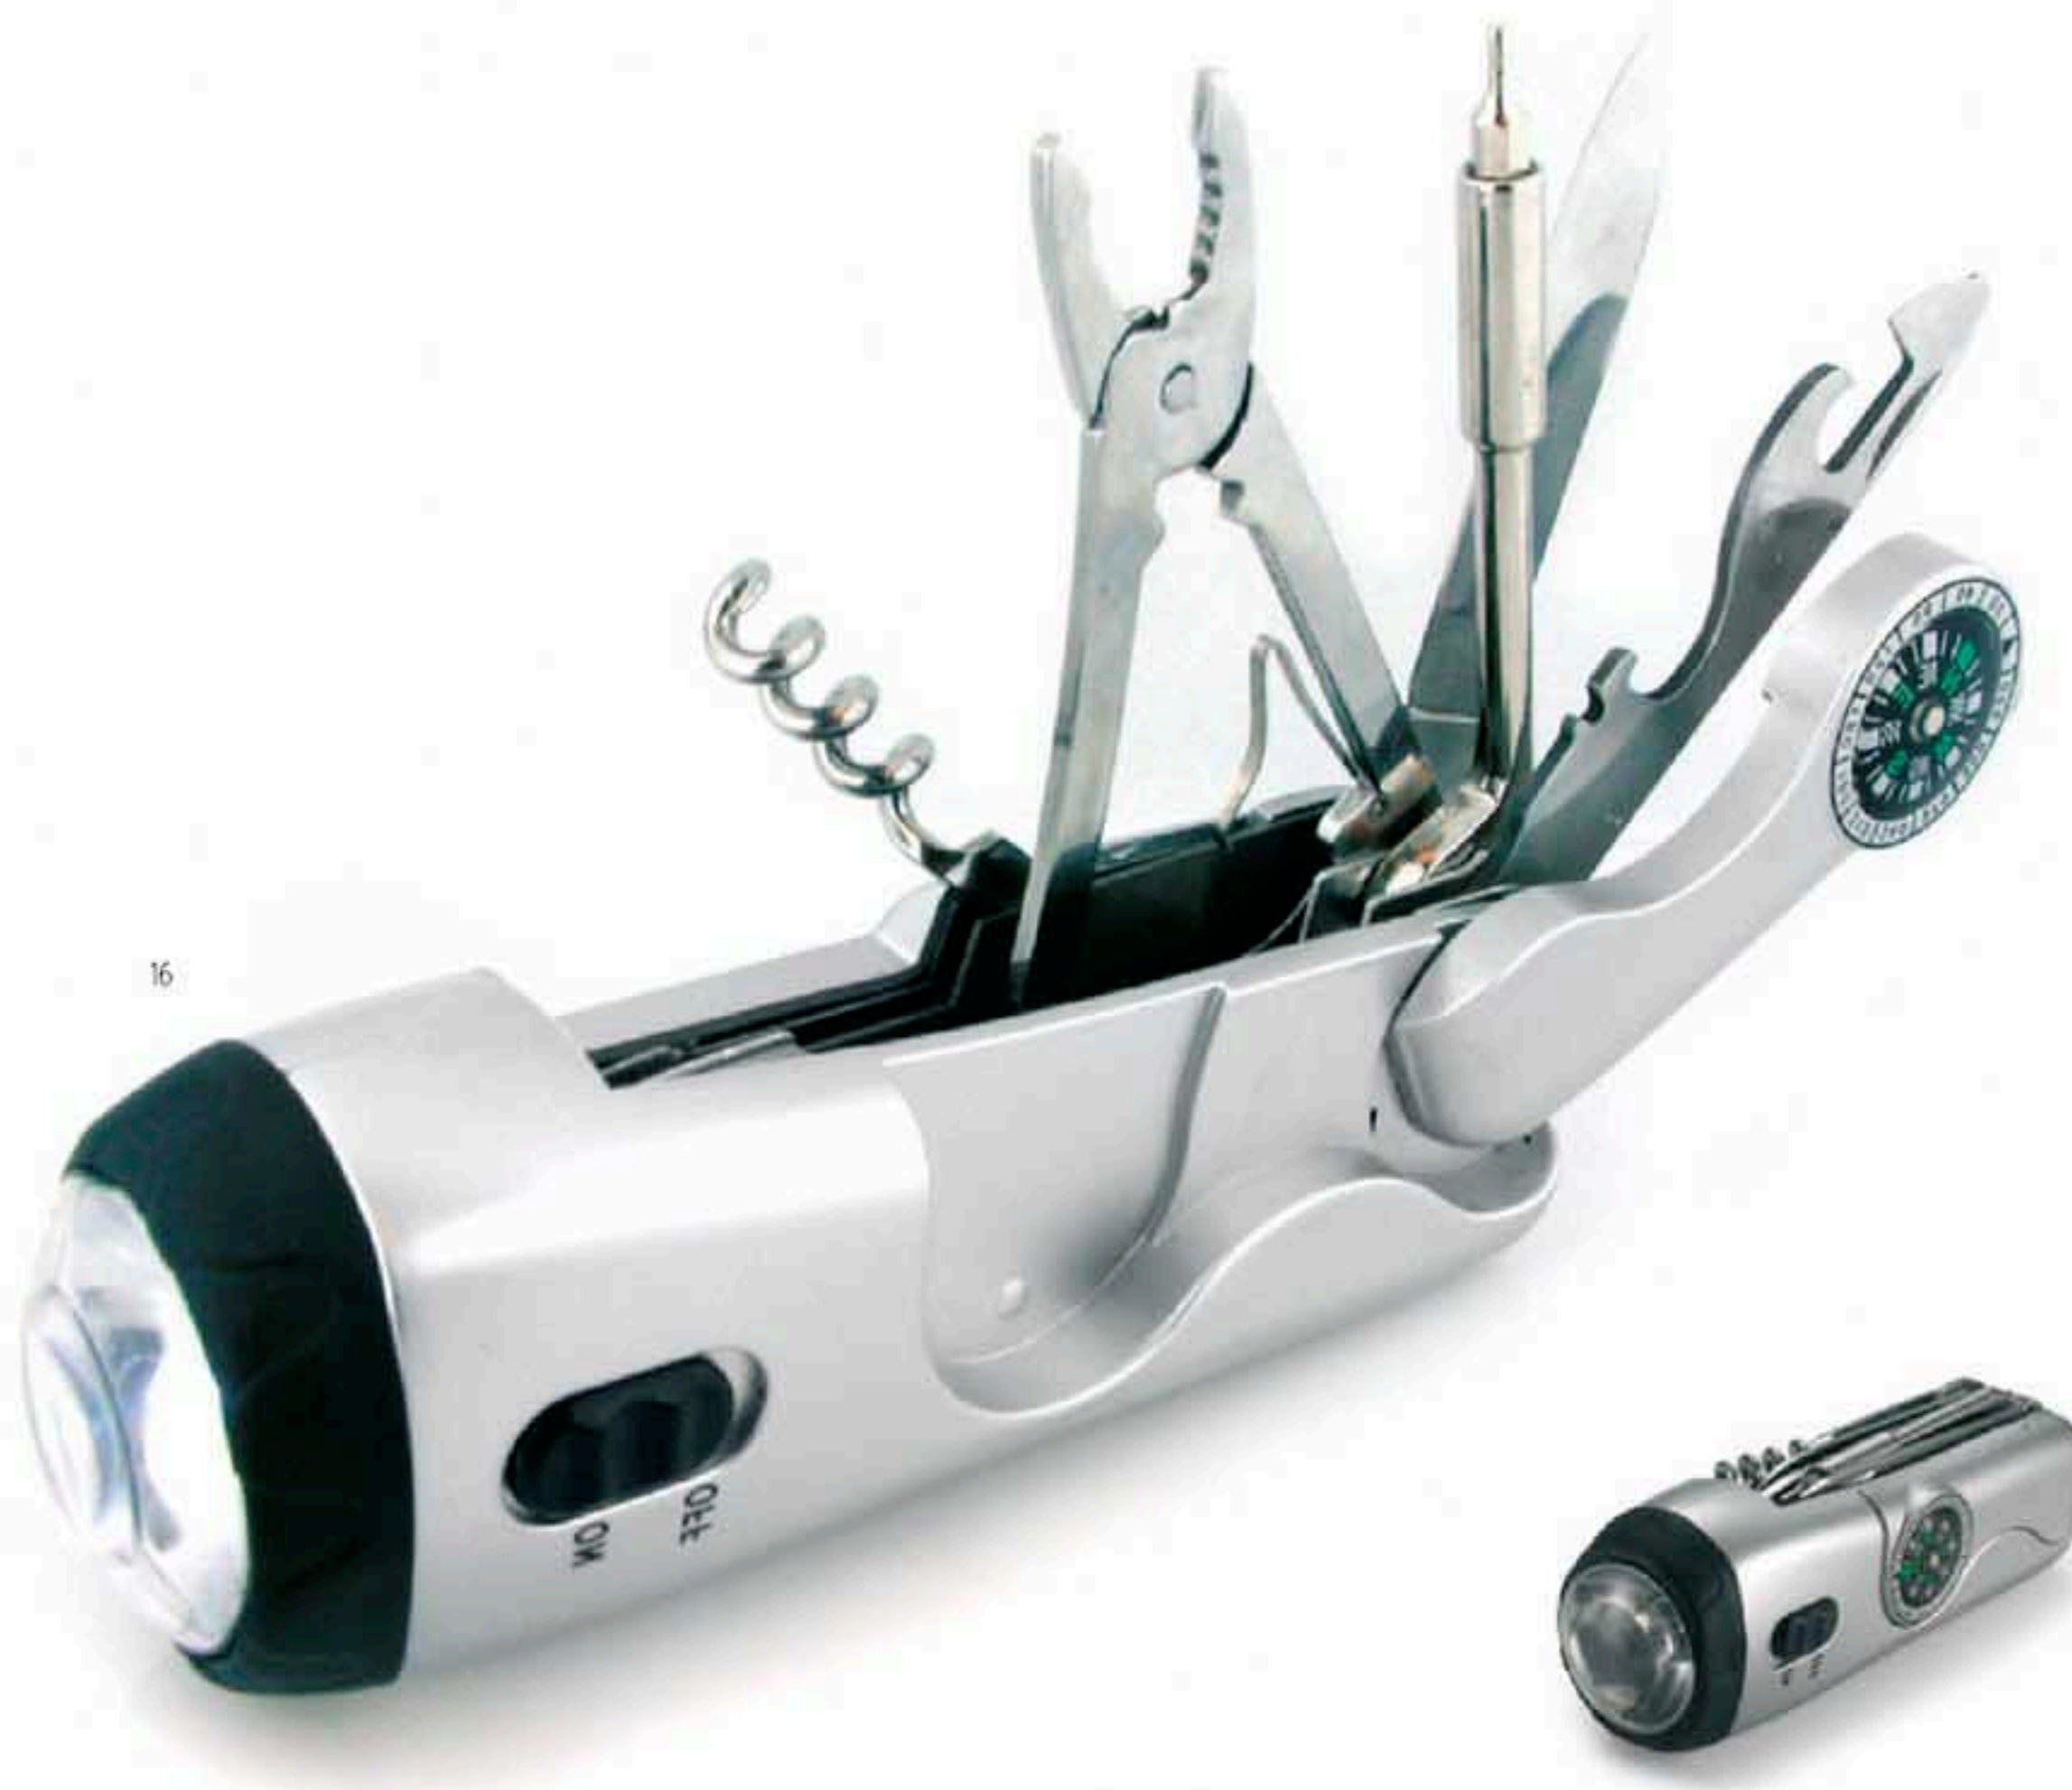

Grand Canyon

AR1540

Set de herramientas con cuchillo, linterna, abridor de botellas y latas, sacacorchos, destornilladores, alicates y brújula. 4 pilas botón incluidas.

Medida 12,5x4,5x3,5 cm / **Info Marcaje** 60x10 mm
P2(4) · C