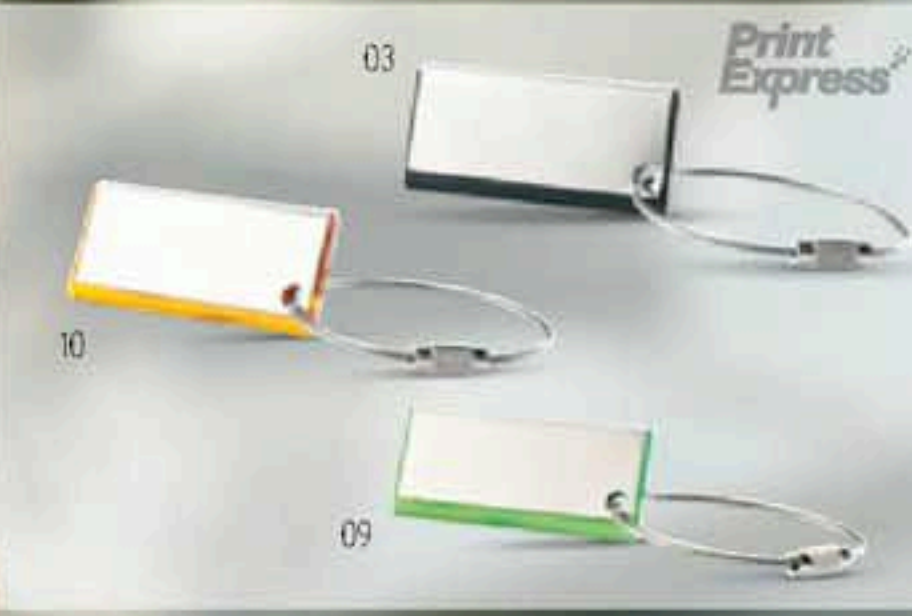

**Euring** IT3866

Llavero de metal redondo con ficha tamaño euro. Ideal para ir al supermercado. **Medida** 7,2x3,5x0,5 cm / **Info Marcaje** 5x4 mm P3(5),L(1) - B

**Aluclass** IT3899

Llavero de metal y aluminio con placa de color lacada para marcar el logotipo. **Medida** 8x3,5x0,6 cm / **Info Marcaje** 22x28 mm P3(5),L(1) - B