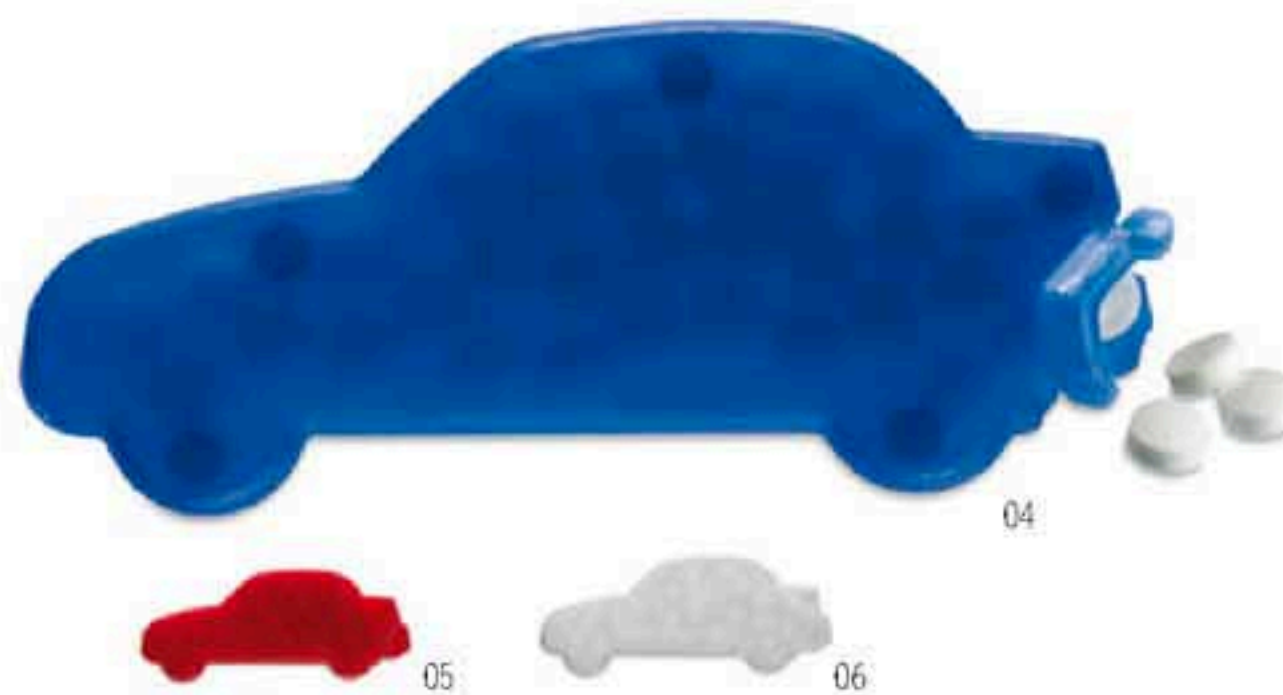

### Mintox M07660

Dispensador de caramelos de menta sin azúcar en forma de tarjeta, incluye laberinto en la parte anterior. 10gr. **Medida** 8x4,8x0,8 cm / **Info Marcaje** 40x50 mm P1(5),PD(5) - B