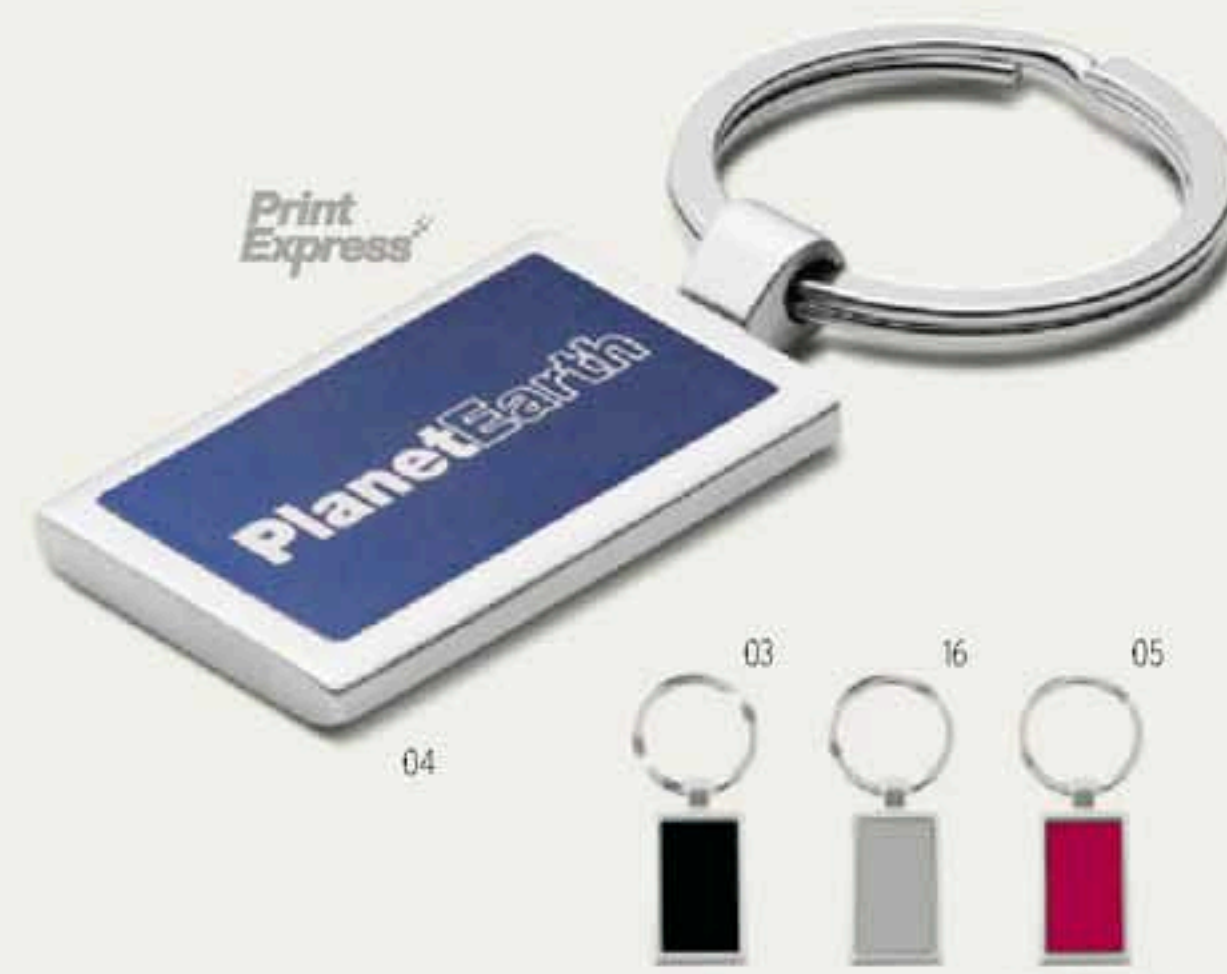

**Croco** M07342

Llavero con acabado metálico brillante y correa en PU estilo cocodrilo, se presenta en caja de regalo. **Medida** 9x3,1x0,6 cm / **Info Marcaje** 20x22 mm P3(5),L(1) - B

**Globy** KC6297

Llavero de metal. En caja de regalo negra. **Medida** 3,5x3,5x0,5 cm / **Info Marcaje** 15x15 mm P3(5),L(1) - B

**Cuoro** KC6485

Llavero de metal en caja de aluminio. La caja también sirve de portatarjetas. **Medida** 9,6x6x1,4 cm / **Info Marcaje** 60x30 mm P3(5),L(1) - B

**Euring** IT3866

Llavero de metal redondo con ficha tamaño euro. Ideal para ir al supermercado. **Medida** 7,2x3,5x0,5 cm / **Info Marcaje** 5x4 mm P3(5),L(1) - B

**Aluclass** IT3899

Llavero de metal y aluminio con placa de color lacada para marcar el logotipo. **Medida** 8x3,5x0,6 cm / **Info Marcaje** 22x28 mm P3(5),L(1) - B