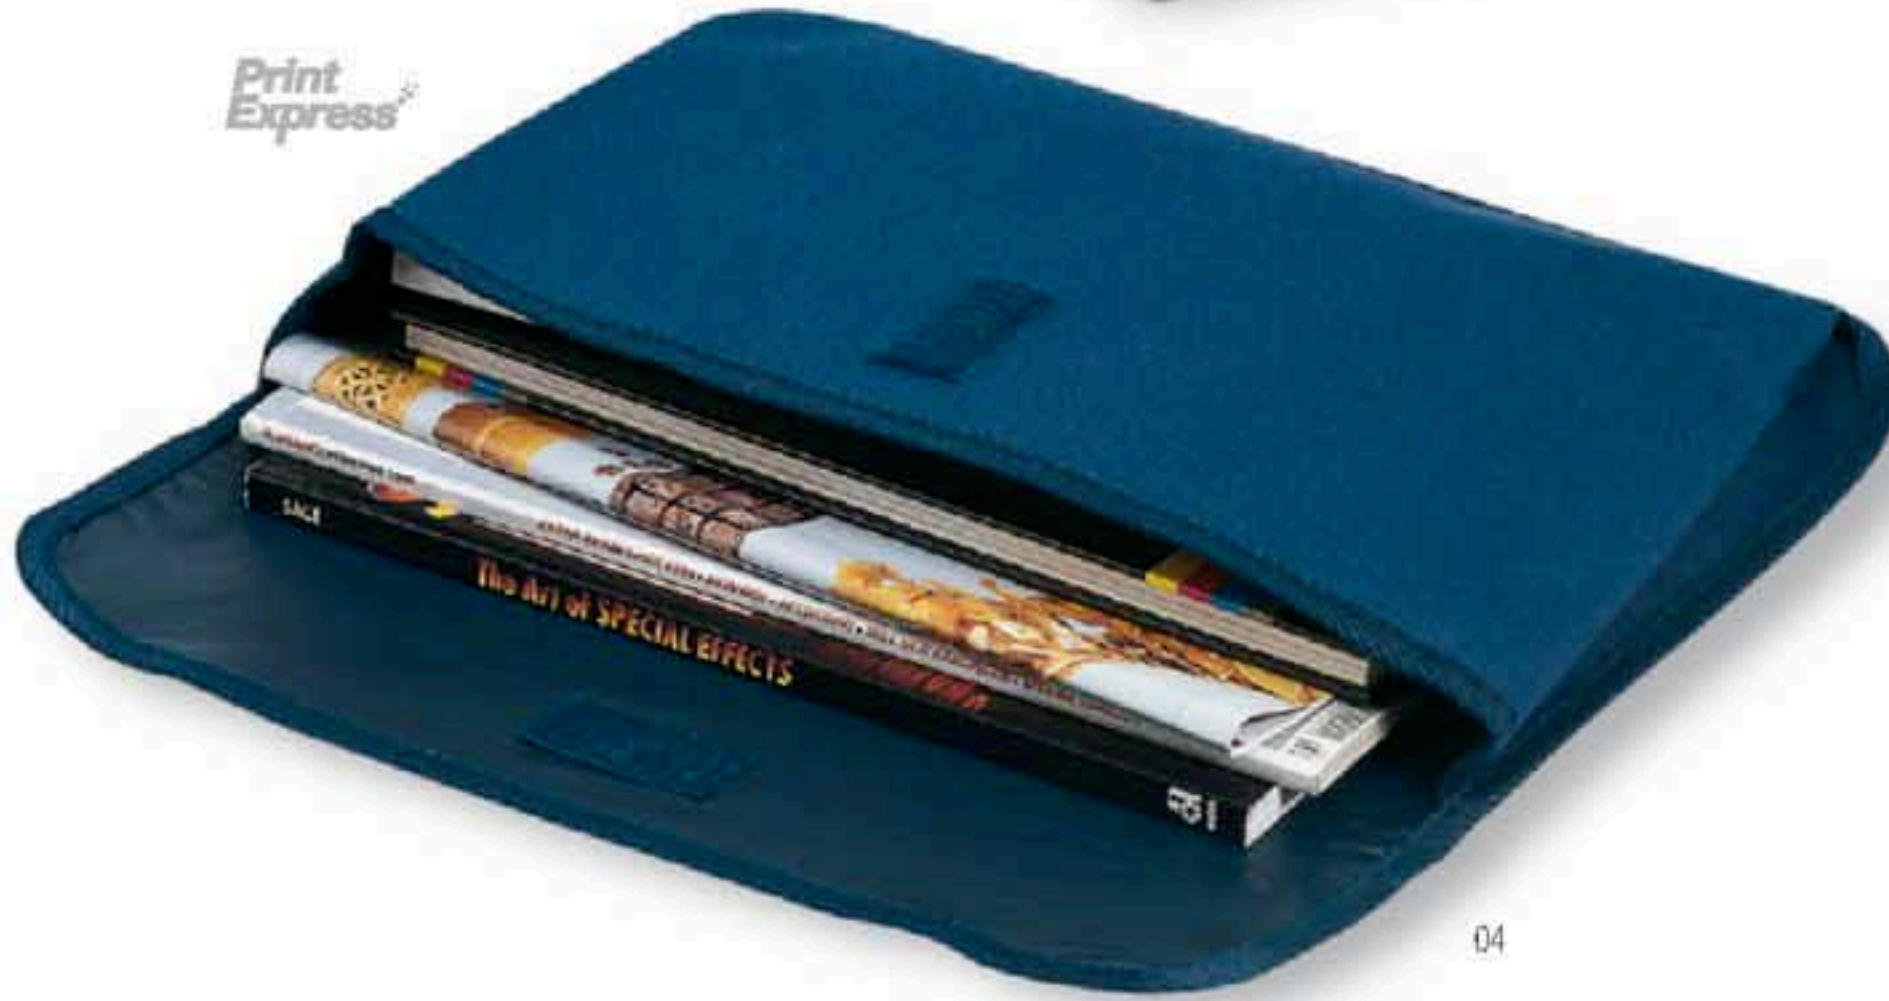

04

Print Express