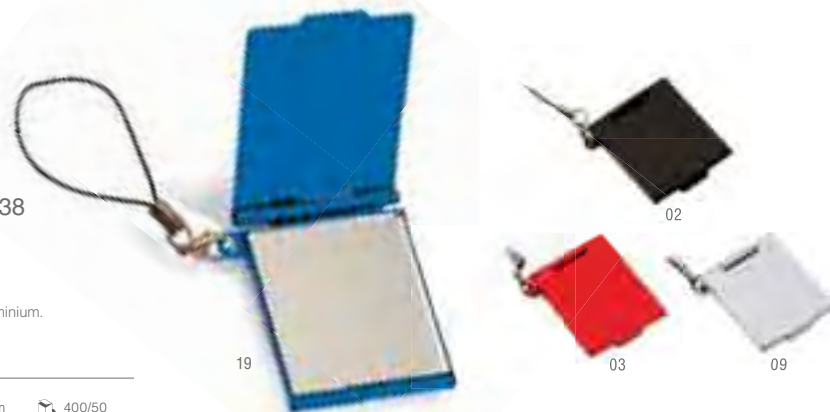

DAISY 3538

Espejo. Aluminio.
Mirror. Aluminum.
Miroir. Aluminium.
Taschenspiegel. Aluminium.
Specchio. Alluminio.
Espelho. Alumínio.

Print Code: D(4)
4,3 x 3,5 x 0,3 cm 400/50

-500	+500	+2000	+5000
1,04 €	0,99 €	0,963 €	0,936 €