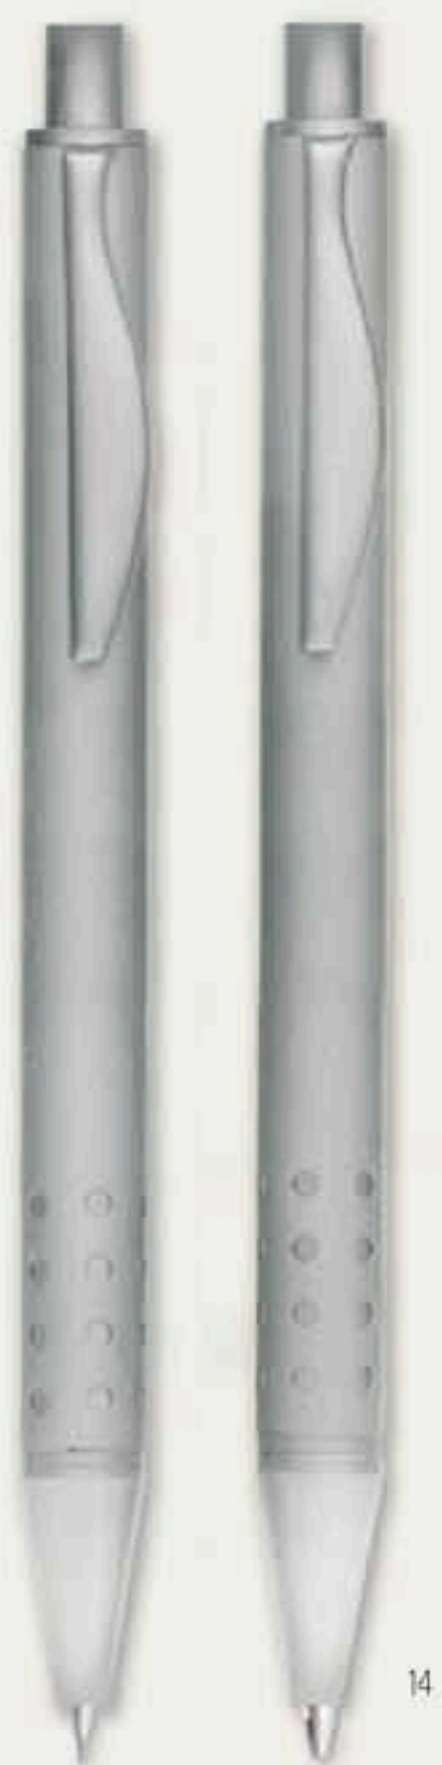

Avant-garde IT2801

Bolígrafo de metal y piel presentado en tubo de aluminio. Tinta negra **Medida** 15,5x2,7 cm / **Info Marcaje** 25x10 mm P3(2),L(1) - C

Precisio KC6455

Lujoso juego de bolígrafos en caja de regalo. Bolígrafos giratorios. Tinta negra. **Medida** 15,6x3,9x2,6 cm / **Info Marcaje** 40x25 mm P3(2),L(1) - C

Oregon IT3177

Bolígrafo giratorio de metal en caja de regalo de aluminio. Recambio de metal con tinta negra. **Medida** 15,1x2,9x2 cm / **Info Marcaje** 40x8 mm P3(2),L(1) - C

Avant-garde IT2802

Set de bolígrafo y pluma en combinación metal y piel en tubo de aluminio. Tinta negra **Medida** 15,5x5 cm / **Info Marcaje** 20x25 mm P2(4),L(1) - C