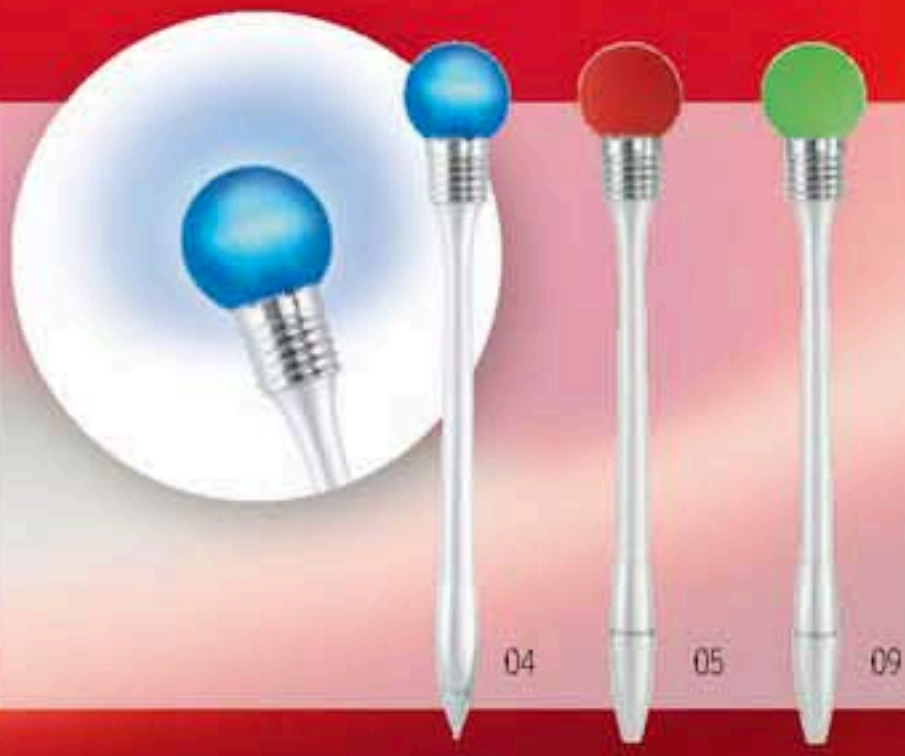

Hitmetto

M07441

Bolígrafo de tinta azul con bombilla en el extremo superior. Enciende la luz golpeando la bombilla. 3 pilas de botón incluidas.
Medida 18,8x0,8x0,8 cm / **Info Marcaje** 30x4 mm PI(2) - A