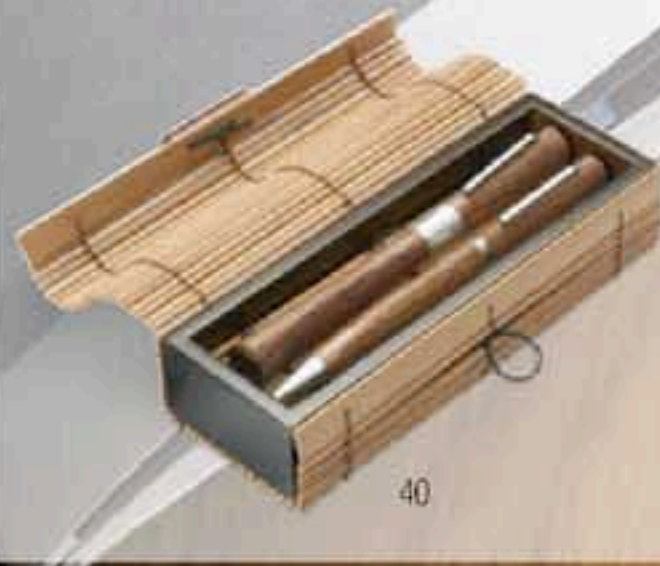

## Mikado M07394

Bolígrafo y roller de madera. Se presentan en cajita de bambú. Bolígrafo tinta azul y roller tinta negra. **Medida** 16,0x6,5x3,5 cm / **Info Marcaje** 7x35 mm PI(2),L(1) - C

40

Australia, the ABC news site temporarily crashed under the weight of clicks and came back shortly after with a home page that only displayed