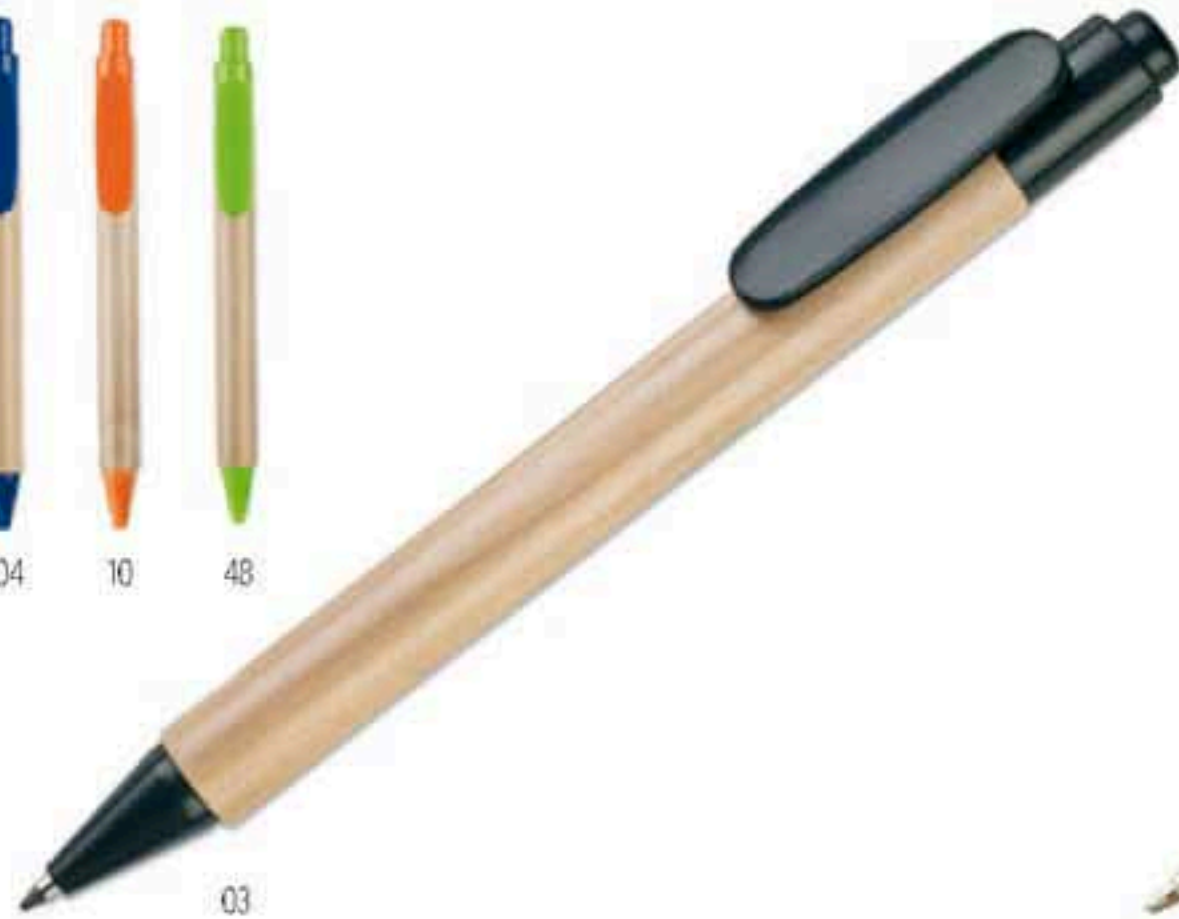

03

Borneo M07317

Bolígrafo en madera y plástico. Tinta azul **Medida** 13,4x1,3x1,0 cm / **Info Marcaje** 60x6 mm P1(4) -