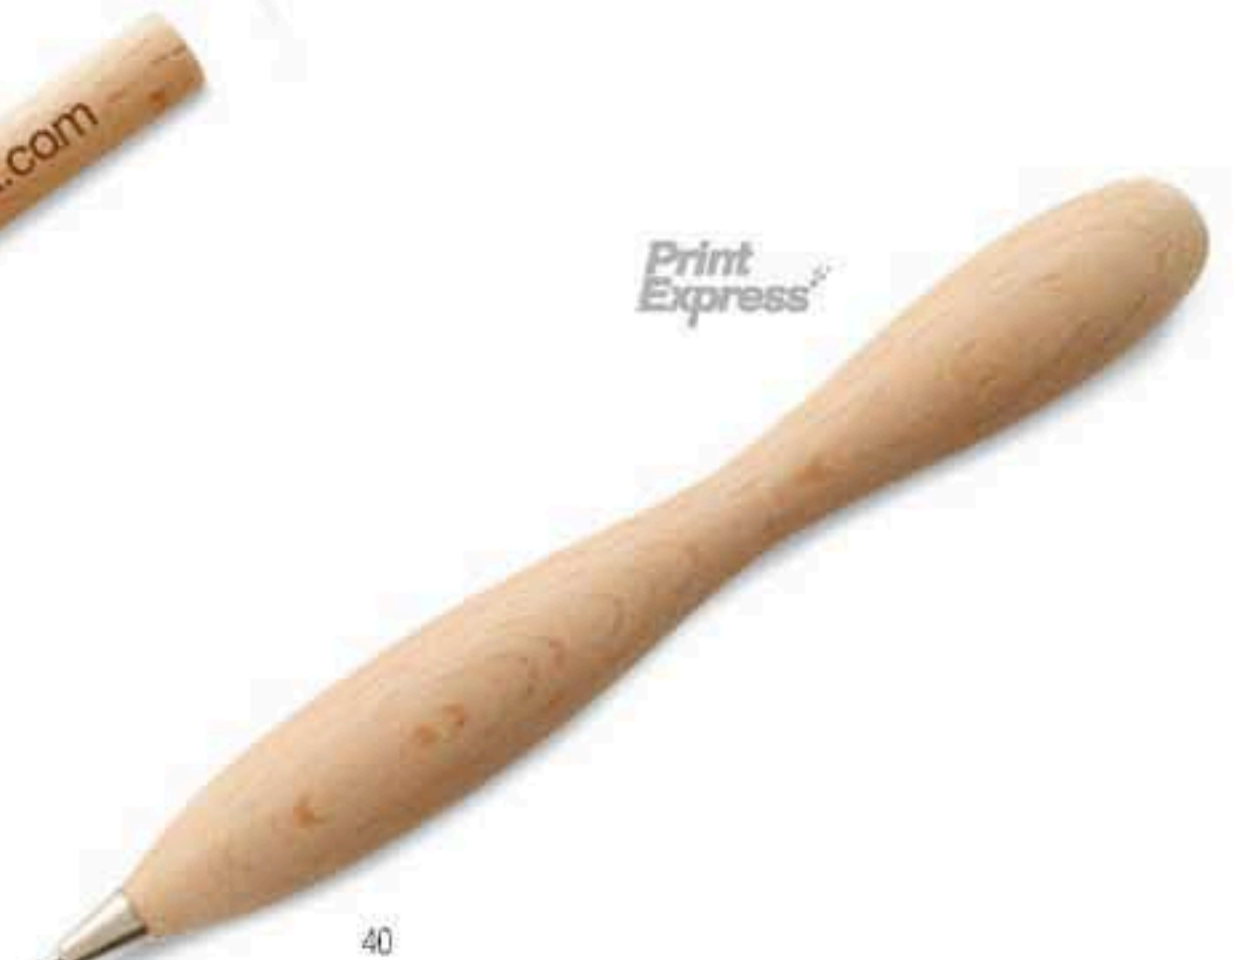

40

Woodal KC6726

Bolígrafo de madera. Tinta negra **Medida** 12,3x1,5x1,5 cm / **Info Marcaje** 25x5 mm P1(4),L(1) - Z