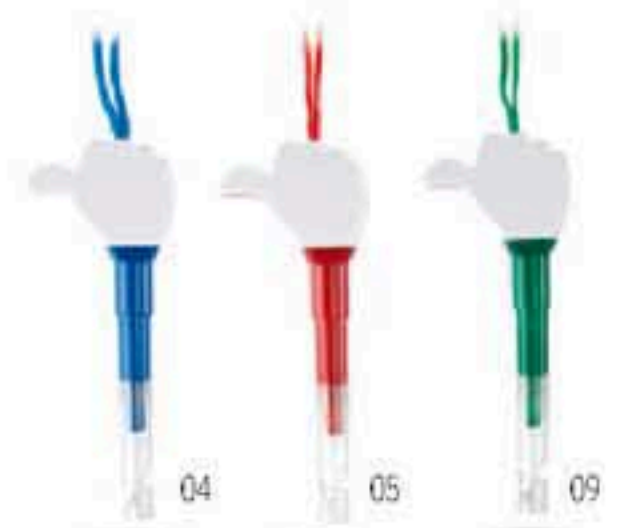

Thumbo M07439

Bolígrafo realizado en plástico ABS, incluye silbato en un extremo y lanyard con dispositivo de seguridad. Tinta azul **Medida** 14x5,3x1,2 cm / **Info Marcaje** 20x20 mm PI(4) - A