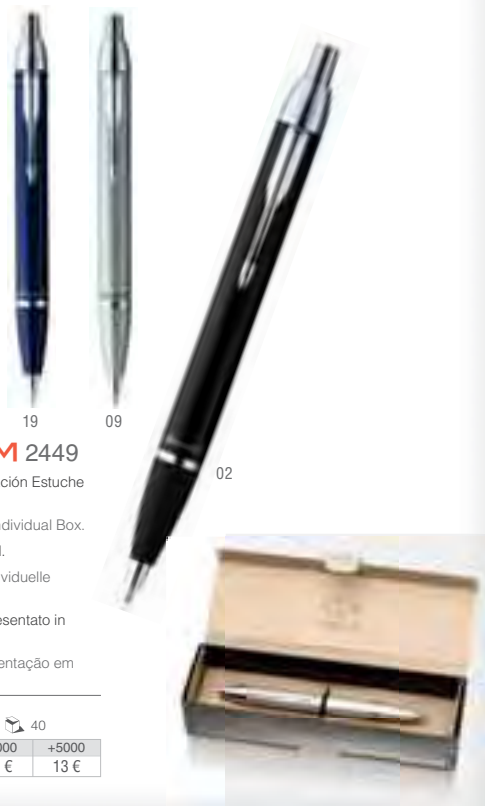

Bolígrafo. Metálico/ Poliéster.

Pen. Metal/ Polyester.

Stylo. Métal/ Polyester.

Kugelschreiber. Metall/ Polyester.

Penna. Metallo/ Poliester.

Esferográfica. Metálico/ Poliéster.

Print Code: L
13,6 cm ø 1,2 cm

200/50

-500	+500	+2000	+5000
4,85 €	4,65 €	4,44 €	4,23 €

PARKER

19

09

02

PARKER IM 2449

Bolígrafo. Acero. Presentación Estuche Individual.