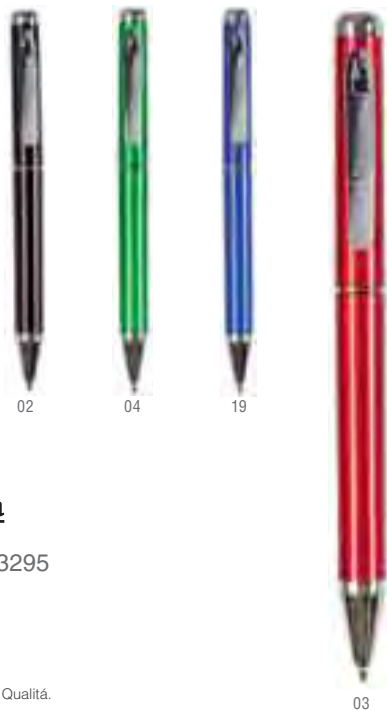

Alexluca
Italy

ITALO 3295

Bolígrafo.
Pen.
Stylo.
Kugelschreiber.
Penna. Refil Alta Qualità.
Esferográfica.

Print Code: A(4)
14,2 cm ø 1 cm 500/50

-500	+500	+2000	+5000
0,29 €	0,277 €	0,264 €	0,244 €