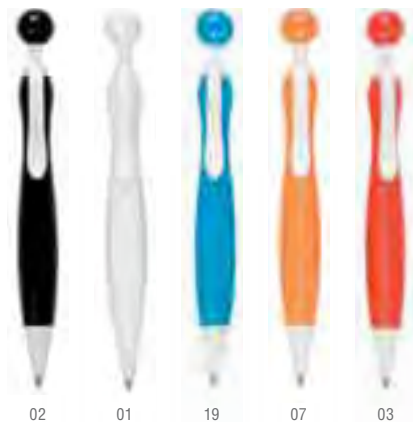

02 01 19 07 03

GALLERY 9663

Boligrafo. Carga Jumbo.
Pen. Large Refill.
Stylo. Recharge Jumbo.
Kugelschreiber. Grosse Mine.
Penna. Refil Alta Qualit .
Esferogr fica. Carga Jumbo.

Print Code: A(4)
14 cm   1,5 cm 1000/50

-500	+500	+2000	+5000
0,179 �	0,174 �	0,17 �	0,165 �